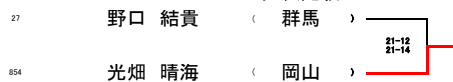

上位トーナメント【女子中学1年生の部 W-1】

3位決定戦

下位トーナメント【女子中学1年生の部 W-1】

3位決定戦

A		やまもと まり 山本 真里 (石川)	ほりうち ゆきな 堀内 由希菜 (静岡)	やまね まみ 山根 真美 (島根)	たかはし はるか 高橋 はるか (大阪)	勝敗	順位	勝敗	順位
136	山本 真里 (石川)		1 ○ (31 - 0)	63 ○ (31 - 17)	156 ○ (8 - 31)	2 - 1	2	2 - 1	2
249	堀内 由希菜 (静岡)	0 ○ (0 - 31)		125 ○ (0 - 31)	94 ○ (0 - 31)	0 - 3	棄権	0 - 3	4
788	山根 真美 (島根)	0 ○ (17 - 31)	1 ○ (31 - 0)		32 ○ (4 - 31)	1 - 2	3	1 - 2	3
484	高橋 はるか (大阪)	1 ○ (31 - 8)	1 ○ (31 - 0)	1 ○ (31 - 4)		3 - 0	1	3 - 0	1