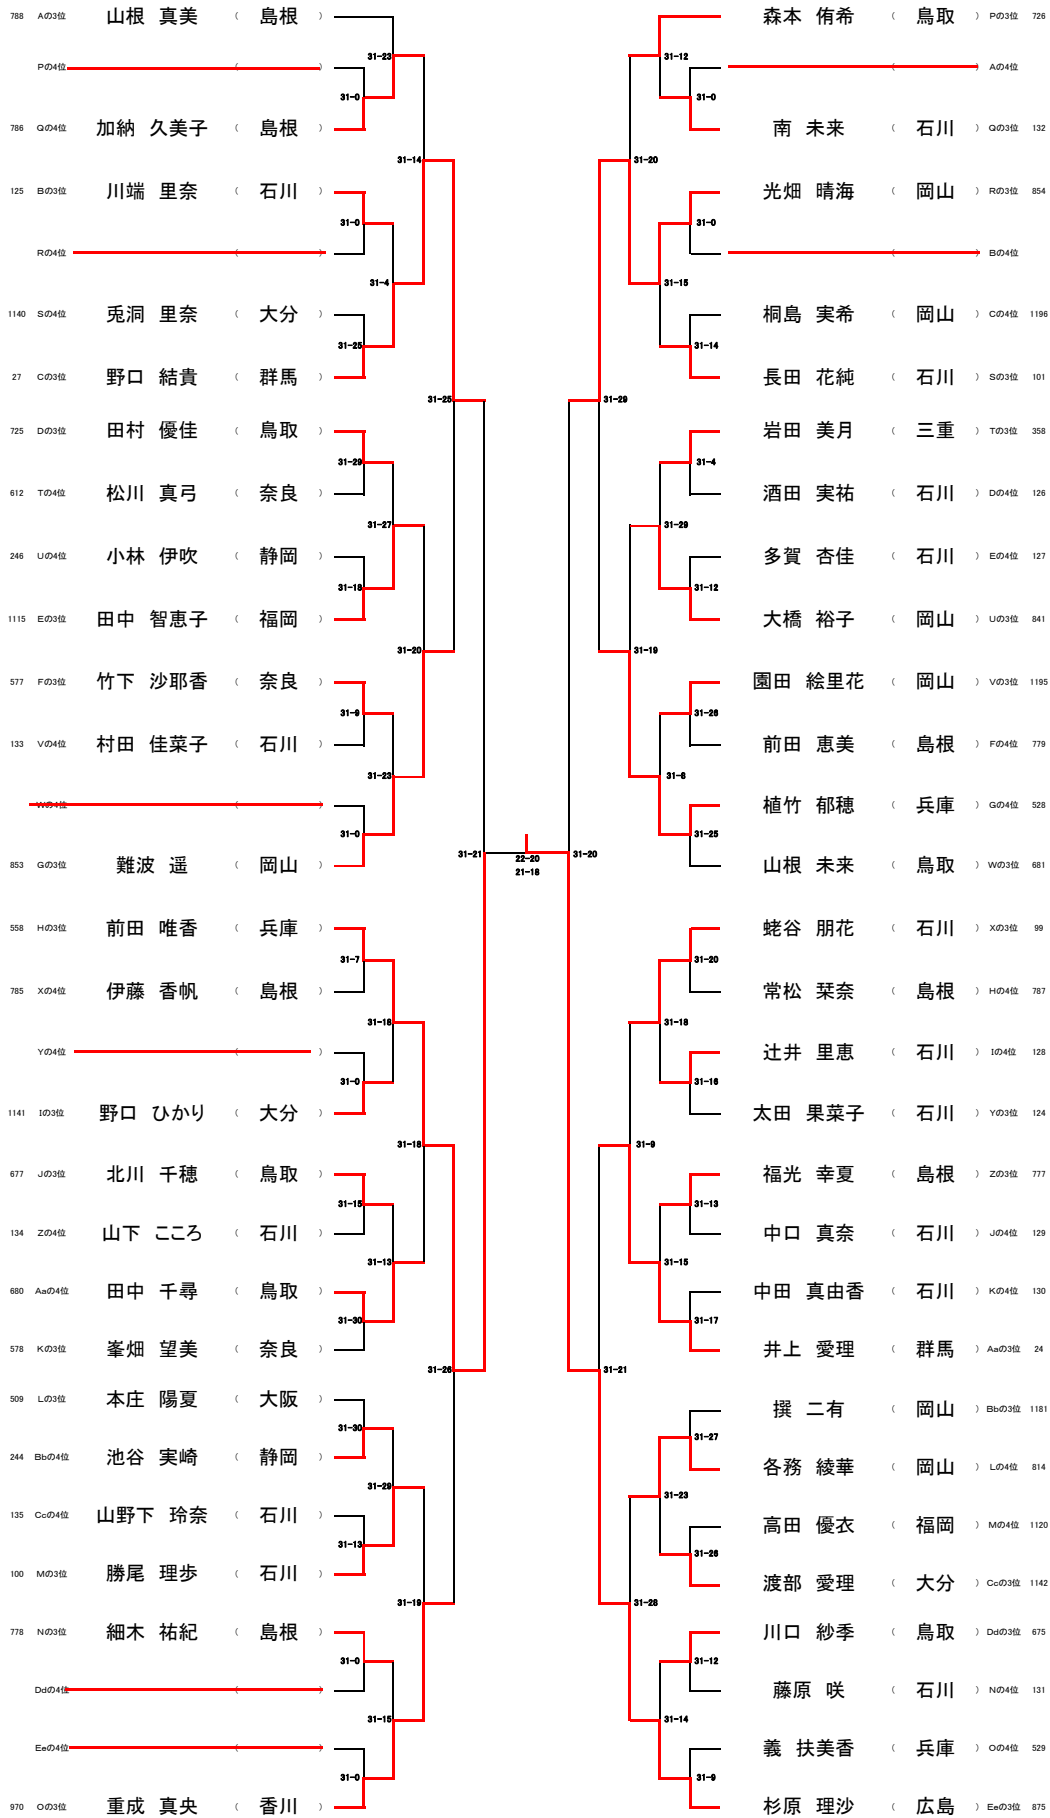

上位トーナメント【女子中学1年生の部 W-1】

3位決定戦

下位トーナメント【女子中学1年生の部 W-1】

3位決定戦

A		やまもと まり 山本 真里 (石川)	ほりうち ゆきな 堀内 由希菜 (静岡)	やまね まみ 山根 真美 (島根)	たかはし はるか 高橋 はるか (大阪)	勝敗	順位	勝敗	順位
136	山本 真里 (石川)		1 ○ (31 - 0)	63 ○ (31 - 17)	156 ○ (8 - 31)	2 - 1	2	2 - 1	2
249	堀内 由希菜 (静岡)	0 ○ (0 - 31)		125 ○ (0 - 31)	94 ○ (0 - 31)	0 - 3	棄権	0 - 3	4
788	山根 真美 (島根)	0 ○ (17 - 31)	1 ○ (31 - 0)		32 ○ (4 - 31)	1 - 2	3	1 - 2	3
484	高橋 はるか (大阪)	1 ○ (31 - 8)	1 ○ (31 - 0)	1 ○ (31 - 4)		3 - 0	1	3 - 0	1