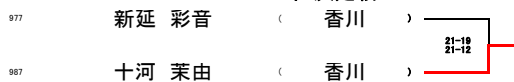

上位トーナメント【女子中学1年生の部 W-1】

3位決定戦

下位トーナメント【女子中学1年生の部 W-1】

3位決定戦

A		やまもと まり 山本 真里 (石川)	ほりうち ゆきな 堀内 由希菜 (静岡)	やまね まみ 山根 真美 (島根)	たかはし はるか 高橋 はるか (大阪)	勝敗	順位	勝敗	順位
136	山本 真里 (石川)		1 ○ (31 - 0)	63 ○ (31 - 17)	156 ○ (8 - 31)	2 - 1	2	2 - 1	2
249	堀内 由希菜 (静岡)	0 ○ (0 - 31)		125 ○ (0 - 31)	94 ○ (0 - 31)	0 - 3	棄権	0 - 3	4
788	山根 真美 (島根)	0 ○ (17 - 31)	1 ○ (31 - 0)		32 ○ (4 - 31)	1 - 2	3	1 - 2	3
484	高橋 はるか (大阪)	1 ○ (31 - 8)	1 ○ (31 - 0)	1 ○ (31 - 4)		3 - 0	1	3 - 0	1