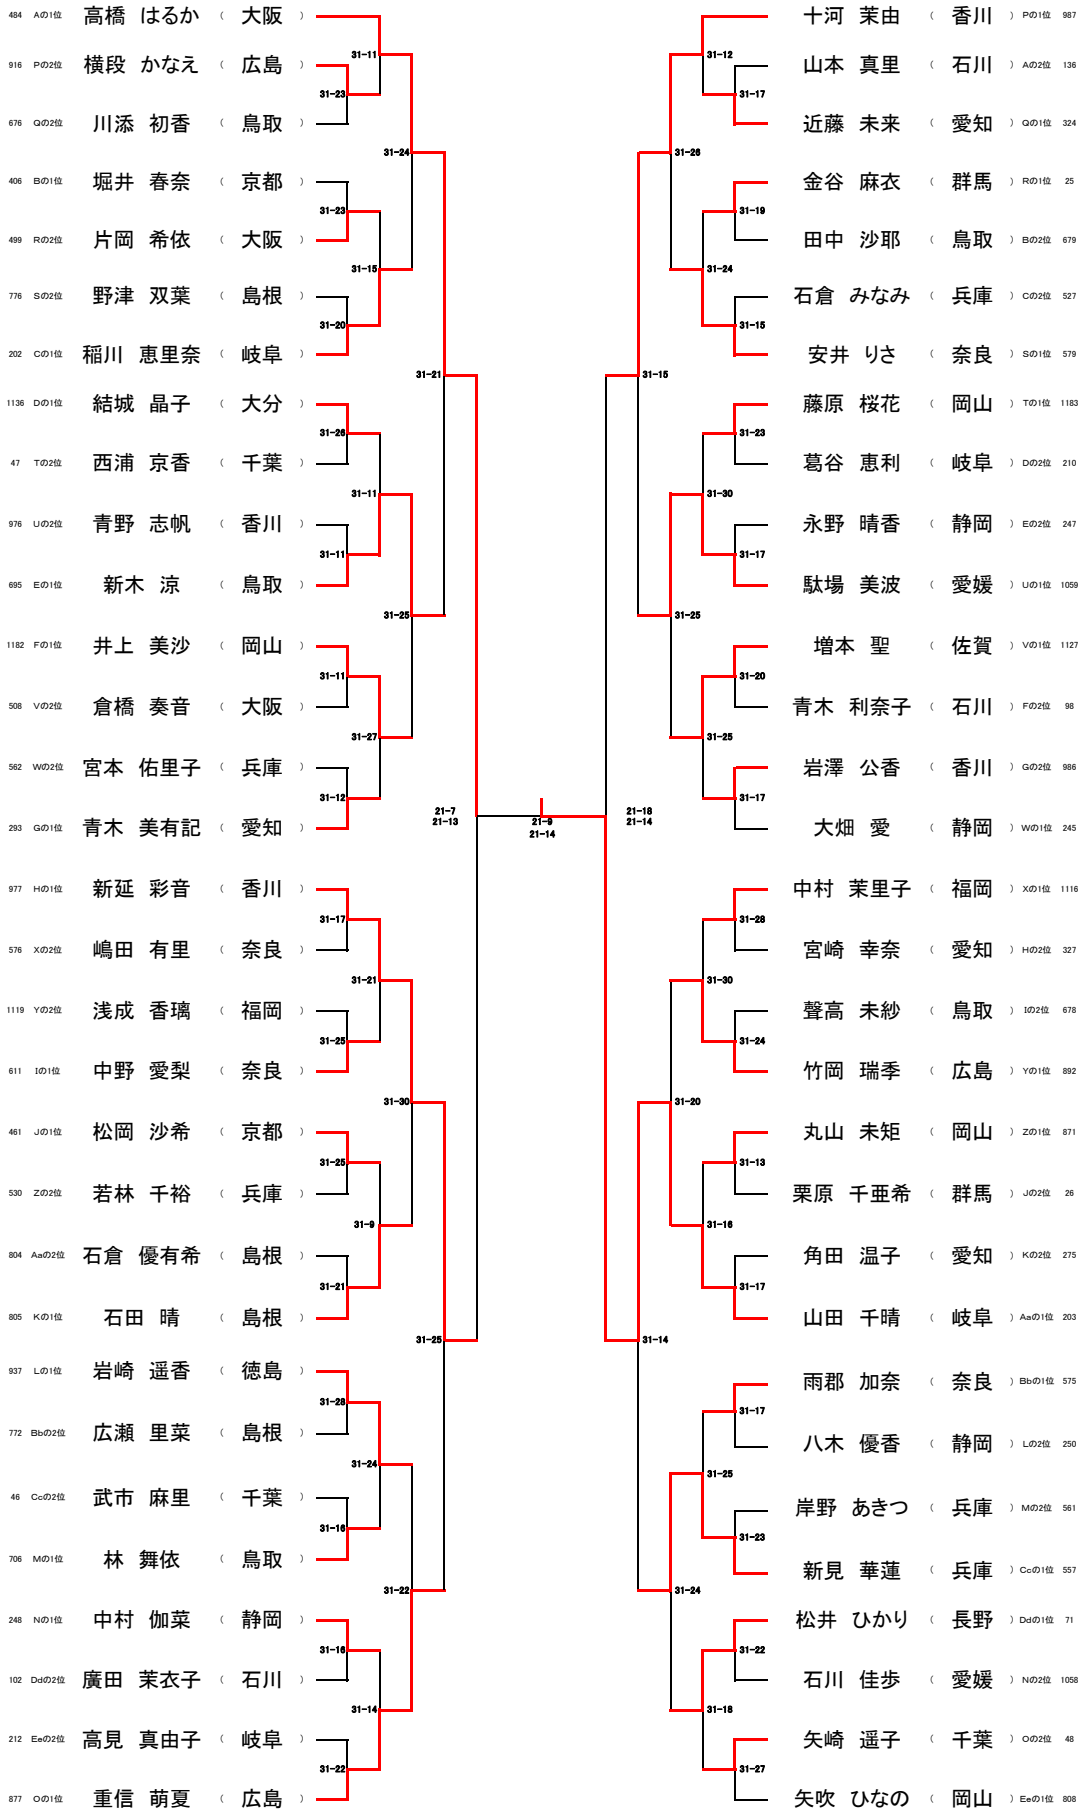

上位トーナメント【女子中学1年生の部 W-1】

3位決定戦

下位トーナメント【女子中学1年生の部 W-1】

3位決定戦

A		やまもと まり 山本 真里 (石川)	ほりうち ゆきな 堀内 由希菜 (静岡)	やまね まみ 山根 真美 (島根)	たかはし はるか 高橋 はるか (大阪)	勝敗	順位	勝敗	順位
136	山本 真里 (石川)		1 ○ (31 - 0)	63 ○ (31 - 17)	156 ○ (8 - 31)	2 - 1	2	2 - 1	2
249	堀内 由希菜 (静岡)	0 ○ (0 - 31)		125 ○ (0 - 31)	94 ○ (0 - 31)	0 - 3	棄権	0 - 3	4
788	山根 真美 (島根)	0 ○ (17 - 31)	1 ○ (31 - 0)		32 ○ (4 - 31)	1 - 2	3	1 - 2	3
484	高橋 はるか (大阪)	1 ○ (31 - 8)	1 ○ (31 - 0)	1 ○ (31 - 4)		3 - 0	1	3 - 0	1