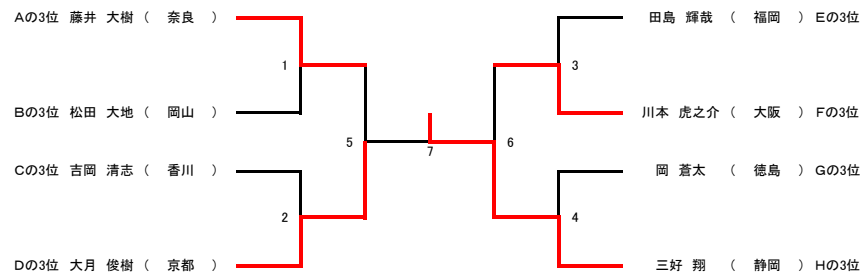

### 3位トーナメント(敢闘賞)【男子小学3年生以下の部 JM-3】

6オール 21点打ち切り  
No.7 正式ゲーム