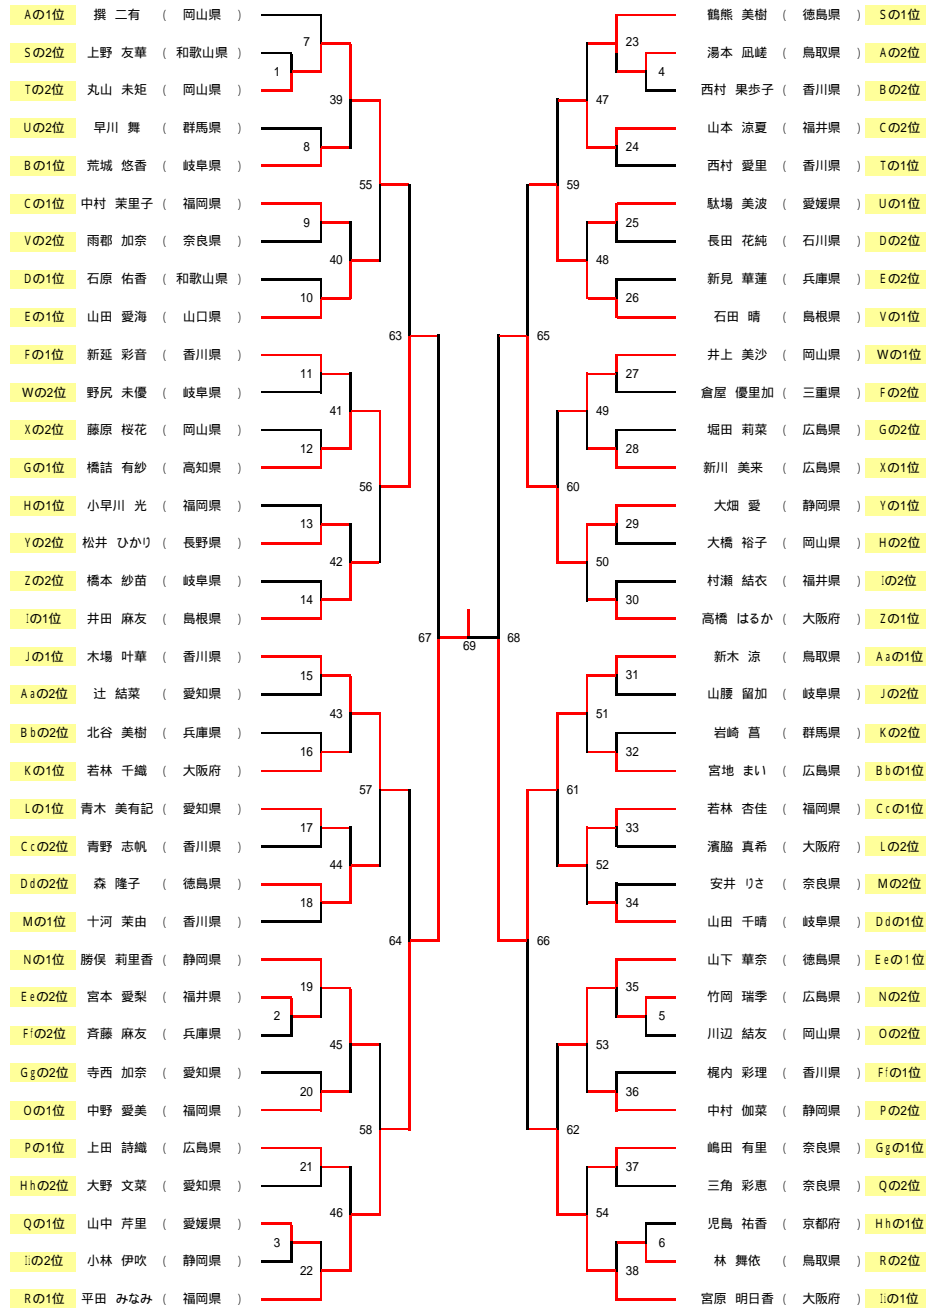

小学生 女子5年(JW-5)

決勝トーナメント詳細【女子小学5年生の部 JW-5】

試合	1	2	3	4	5	6	7	8	9	10	11	12	13	14	15	16	17	18	19	20	21	22	23	24	25	26	27	28	29	30	31	32	33	34	35	36	37	38	39	40	41	42	43	44	45	46	47	48	49	50	51	52	53	54	55	56	57	58	59	60	61	62	63	64	65	66	67	68	69																																																																																																																																																																																																																																																																																				
	上野 友華 (和歌山県)	0 - 2	(15 - 21) (11 - 21) ( - )	丸山 未矩 (岡山県)		宮本 愛梨 (福井県)	2 - 0	(21 - 19) (23 - 21) ( - )	齊藤 麻友 (兵庫県)		山中 芹里 (愛媛県)	2 - 0	(21 - 10) (21 - 6) ( - )	小林 伊吹 (静岡県)		湯本 風雄 (鳥取県)	2 - 1	(21 - 17) (13 - 21) (21 - 17)	西村 果歩子 (香川県)		竹岡 瑞季 (広島県)	2 - 0	(21 - 13) (21 - 15) ( - )	川辺 結友 (岡山県)		児島 祐香 (京都府)	0 - 2	(11 - 21) (15 - 21) ( - )	林 舞依 (鳥取県)		撰 二有 (岡山県)	0 - 2	(13 - 21) (16 - 21) ( - )	丸山 未矩 (岡山県)		早川 舞 (群馬県)	1 - 2	(21 - 18) (20 - 22) (25 - 27)	荒城 悠香 (岐阜県)		中村 菜生子 (福岡県)	2 - 1	(23 - 32) (15 - 21) (21 - 13)	雨那 加奈 (奈良県)		石原 佑香 (和歌山県)	0 - 2	(11 - 21) (11 - 21) ( - )	山田 愛海 (山口県)		新延 彩音 (香川県)	2 - 0	(21 - 14) (23 - 21) ( - )	野尻 未優 (岐阜県)		藤原 桜花 (岡山県)	0 - 2	(18 - 21) (11 - 21) ( - )	橋詰 有紗 (高知県)		小早川 光 (福岡県)	1 - 2	(21 - 17) (14 - 21) (16 - 21)	松井 ひかり (長野県)		橋本 紗苗 (岐阜県)	0 - 2	(16 - 21) (15 - 21) ( - )	井田 麻友 (鳥根県)		木場 叶華 (香川県)	2 - 0	(21 - 10) (21 - 8) ( - )	辻 結菜 (愛知県)		北谷 美樹 (兵庫県)	0 - 2	(12 - 21) (12 - 21) ( - )	若林 千織 (大阪府)		青木 美有記 (愛知県)	2 - 0	(22 - 20) (21 - 12) ( - )	青野 志帆 (香川県)		森 隆子 (徳島県)	2 - 0	(21 - 14) (21 - 17) ( - )	十河 菜由 (香川県)		勝俣 莉里香 (静岡県)	2 - 0	(21 - 16) (21 - 9) ( - )	大野 文菜 (愛知県)		寺西 加奈 (愛知県)	0 - 2	(9 - 21) (16 - 21) ( - )	中野 愛美 (福岡県)		上田 詩織 (広島県)	2 - 0	(21 - 12) (21 - 16) ( - )	大野 文菜 (愛知県)		山中 芹里 (愛媛県)	0 - 2	(19 - 21) (17 - 21) ( - )	平田 みなみ (福岡県)		鶴熊 美樹 (徳島県)	2 - 0	(21 - 13) (21 - 8) ( - )	鶴熊 美樹 (徳島県)		山本 涼夏 (福井県)	2 - 1	(16 - 21) (21 - 15) (21 - 16)	西村 愛里 (香川県)		駄場 美波 (愛媛県)	2 - 0	(21 - 13) (21 - 9) ( - )	長田 花純 (石川県)		新見 草蓮 (兵庫県)	0 - 2	(16 - 21) (15 - 21) ( - )	石田 晴 (鳥根県)		井上 美沙 (岡山県)	2 - 0	(24 - 22) (21 - 7) ( - )	倉屋 優里加 (三重県)		堀田 莉菜 (広島県)	0 - 2	(15 - 21) (18 - 21) ( - )	新川 美来 (広島県)		大畑 愛 (静岡県)	2 - 0	(21 - 13) (21 - 12) ( - )	大畑 裕子 (岡山県)		村瀬 結衣 (福井県)	0 - 2	(11 - 21) (12 - 21) ( - )	高橋 はるか (大阪府)		新木 涼 (鳥取県)	2 - 0	(21 - 18) (21 - 14) ( - )	山藤 留加 (岐阜県)		岩崎 晋 (群馬県)	0 - 2	(18 - 21) (20 - 22) ( - )	宮地 まい (広島県)		若林 杏佳 (福岡県)	2 - 0	(21 - 15) (21 - 8) ( - )	濱脇 真希 (大阪府)		安井 りさ (奈良県)	0 - 2	(11 - 21) (18 - 21) ( - )	山田 千晴 (岐阜県)		山下 草奈 (徳島県)	2 - 1	(17 - 21) (21 - 18) (21 - 14)	竹岡 瑞季 (広島県)		梶内 彩理 (香川県)	0 - 2	(20 - 22) (21 - 19) (17 - 21)	中村 伽菜 (静岡県)		嶋田 有里 (奈良県)	2 - 0	(21 - 10) (21 - 18) ( - )	三角 彩恵 (奈良県)		林 舞依 (鳥取県)	0 - 2	(11 - 21) (10 - 21) ( - )	宮原 明日香 (大阪府)		丸山 未矩 (岡山県)	0 - 2	(13 - 21) (6 - 21) ( - )	荒城 悠香 (岐阜県)		中村 菜生子 (福岡県)	1 - 2	(17 - 21) (23 - 21) (15 - 21)	山田 愛海 (山口県)		新延 彩音 (香川県)	1 - 2	(18 - 21) (21 - 17) (12 - 21)	橋詰 有紗 (高知県)		松井 ひかり (長野県)	1 - 2	(21 - 18) (20 - 22) (19 - 21)	井田 麻友 (鳥根県)		木場 叶華 (香川県)	2 - 0	(21 - 17) (21 - 17) ( - )	若林 千織 (大阪府)		青木 美有記 (愛知県)	0 - 2	(16 - 21) (17 - 21) ( - )	森 隆子 (徳島県)		勝俣 莉里香 (静岡県)	2 - 0	(21 - 12) (21 - 14) ( - )	中野 愛美 (福岡県)		上田 詩織 (広島県)	0 - 2	(18 - 21) (14 - 21) ( - )	平田 みなみ (福岡県)		鶴熊 美樹 (徳島県)	0 - 2	(19 - 21) (14 - 21) ( - )	山本 涼夏 (福井県)		駄場 美波 (愛媛県)	0 - 2	(21 - 19) (18 - 21) (22 - 24)	石田 晴 (鳥根県)		井上 美沙 (岡山県)	2 - 1	(21 - 9) (16 - 21) (21 - 14)	新川 美来 (広島県)		大畑 愛 (静岡県)	2 - 1	(14 - 21) (22 - 20) (21 - 18)	高橋 はるか (大阪府)		新木 涼 (鳥取県)	2 - 0	(21 - 14) (21 - 10) ( - )	宮地 まい (広島県)		若林 杏佳 (福岡県)	2 - 1	(19 - 21) (21 - 18) (23 - 21)	山田 千晴 (岐阜県)		山下 草奈 (徳島県)	2 - 1	(23 - 21) (19 - 21) (21 - 13)	中村 伽菜 (静岡県)		嶋田 有里 (奈良県)	1 - 2	(21 - 11) (18 - 21) (10 - 21)	宮原 明日香 (大阪府)		丸山 未矩 (岡山県)	2 - 1	(11 - 21) (18 - 21) (23 - 21)	山田 愛海 (山口県)		橋詰 有紗 (高知県)	2 - 0	(21 - 16) (21 - 11) ( - )	井田 麻友 (鳥根県)		木場 叶華 (香川県)	2 - 0	(21 - 14) (21 - 13) ( - )	森 隆子 (徳島県)		勝俣 莉里香 (静岡県)	1 - 2	(18 - 21) (23 - 21) (16 - 21)	平田 みなみ (福岡県)		山本 涼夏 (福井県)	0 - 2	(17 - 21) (15 - 21) ( - )	石田 晴 (鳥根県)		井上 美沙 (岡山県)	0 - 2	(20 - 22) (12 - 21) ( - )	大畑 愛 (静岡県)		新木 涼 (鳥取県)	2 - 0	(21 - 16) (21 - 11) ( - )	若林 杏佳 (福岡県)		山下 草奈 (徳島県)	0 - 2	(9 - 21) (14 - 21) ( - )	宮原 明日香 (大阪府)		橋詰 有紗 (高知県)	2 - 0	(21 - 11) (21 - 19) ( - )	丸山 未矩 (岡山県)		平田 みなみ (福岡県)	2 - 1	(21 - 17) (11 - 21) (21 - 17)	木場 叶華 (香川県)		大畑 愛 (静岡県)	2 - 0	(21 - 18) (21 - 19) ( - )	石田 晴 (鳥根県)		新木 涼 (鳥取県)	2 - 1	(21 - 11) (18 - 21) (21 - 13)	宮原 明日香 (大阪府)		平田 みなみ (福岡県)	2 - 1	(21 - 11) (18 - 21) (21 - 19)	橋詰 有紗 (高知県)		新木 涼 (鳥取県)	2 - 1	(19 - 21) (21 - 18) (21 - 16)	大畑 愛 (静岡県)		平田 みなみ (福岡県)	2 - 1	(21 - 18) (18 - 21) (21 - 16)	新木 涼 (鳥取県)	