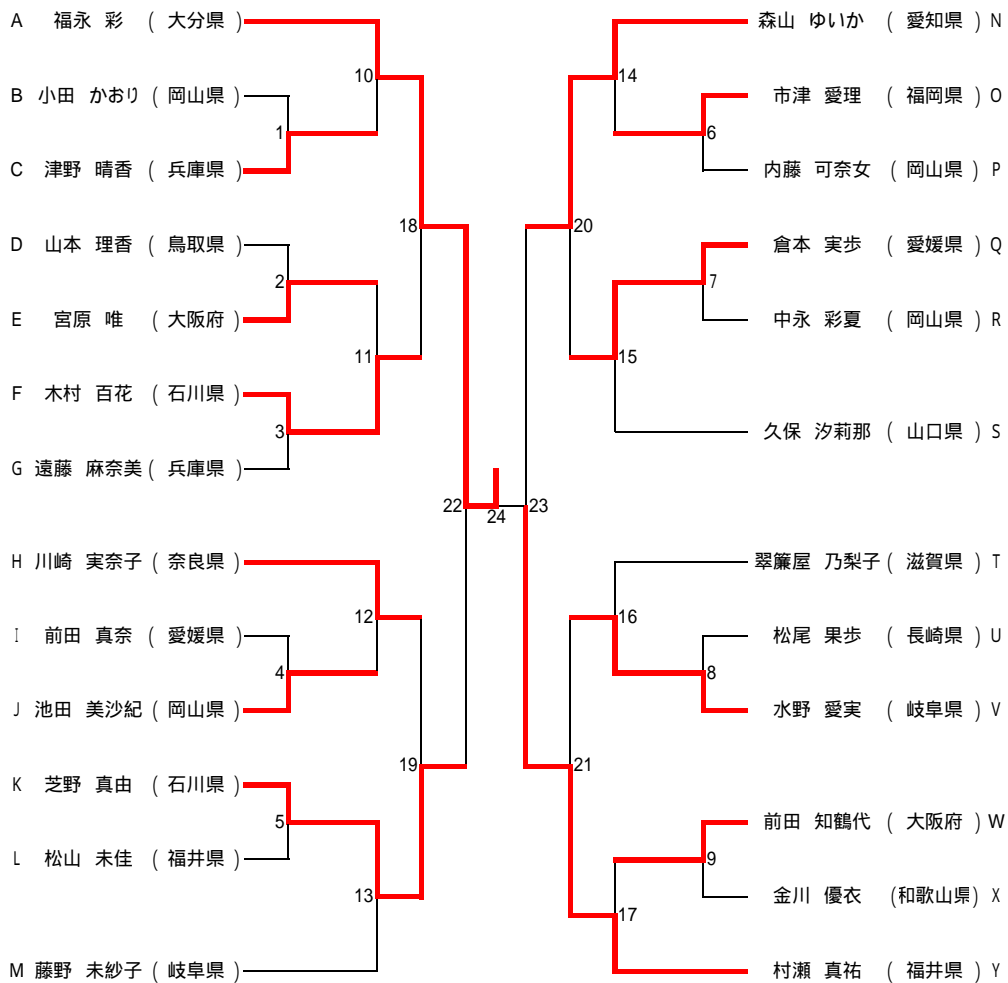

決勝1位トーナメント 組み合わせ

【女子小学5年生の部 W - 5】

決勝1位トーナメント詳細 【女子小学5年生の部 W - 5】

試合	1	津野 晴香 (兵庫県)	2 - 0	(9 - 5) (9 - 1) (-)	小田 かおり (岡山県)
	2	宮原 唯 (大阪府)	2 - 1	(6 - 9) (9 - 7) (9 - 7)	山本 理香 (鳥取県)
	3	木村 百花 (石川県)	2 - 0	(9 - 1) (9 - 2) (-)	遠藤 麻奈美 (兵庫県)
	4	池田 美沙紀 (岡山県)	2 - 0	(9 - 8) (9 - 6) (-)	前田 真奈 (愛媛県)
	5	芝野 真由 (石川県)	2 - 1	(1 - 9) (9 - 2) (9 - 4)	松山 未佳 (福井県)
	6	市津 愛理 (福岡県)	2 - 1	(5 - 9) (9 - 2) (9 - 2)	内藤 可奈女 (岡山県)
	7	倉本 実歩 (愛媛県)	2 - 0	(9 - 5) (9 - 8) (-)	中永 彩夏 (岡山県)
	8	水野 愛実 (岐阜県)	2 - 0	(9 - 4) (9 - 7) (-)	松尾 果歩 (長崎県)
	9	前田 知鶴代 (大阪府)	2 - 0	(9 - 1) (9 - 1) (-)	金川 優衣 (和歌山県)
	10	福永 彩 (大分県)	2 - 0	(9 - 0) (9 - 0) (-)	津野 晴香 (兵庫県)
	11	木村 百花 (石川県)	2 - 0	(9 - 3) (9 - 1) (-)	宮原 唯 (大阪府)
	12	川崎 実奈子 (奈良県)	2 - 0	(9 - 7) (9 - 0) (-)	池田 美沙紀 (岡山県)
	13	芝野 真由 (石川県)	2 - 0	(9 - 7) (9 - 7) (-)	藤野 未紗子 (岐阜県)
	14	森山 ゆいか (愛知県)	2 - 0	(9 - 8) (9 - 2) (-)	市津 愛理 (福岡県)
	15	倉本 実歩 (愛媛県)	2 - 0	(9 - 8) (9 - 6) (-)	久保 汐莉那 (山口県)
	16	水野 愛実 (岐阜県)	2 - 0	(9 - 2) (9 - 7) (-)	翠簾屋 乃梨子 (滋賀県)
	17	村瀬 真祐 (福井県)	2 - 1	(9 - 0) (8 - 9) (9 - 6)	前田 知鶴代 (大阪府)
準々決勝	18	福永 彩 (大分県)	2 - 0	(11 - 3) (11 - 1) (-)	木村 百花 (石川県)
	19	芝野 真由 (石川県)	2 - 1	(9 - 11) (13 - 10) (11 - 4)	川崎 実奈子 (奈良県)
	20	森山 ゆいか (愛知県)	2 - 0	(11 - 9) (11 - 4) (-)	倉本 実歩 (愛媛県)
	21	村瀬 真祐 (福井県)	2 - 0	(11 - 1) (11 - 1) (-)	水野 愛実 (岐阜県)
準決勝	22	福永 彩 (大分県)	2 - 0	(11 - 7) (11 - 2) (-)	芝野 真由 (石川県)
	23	村瀬 真祐 (福井県)	2 - 0	(13 - 11) (11 - 9) (-)	森山 ゆいか (愛知県)
決勝	24	福永 彩 (大分県)	2 - 1	(4 - 11) (11 - 6) (11 - 0)	村瀬 真祐 (福井県)