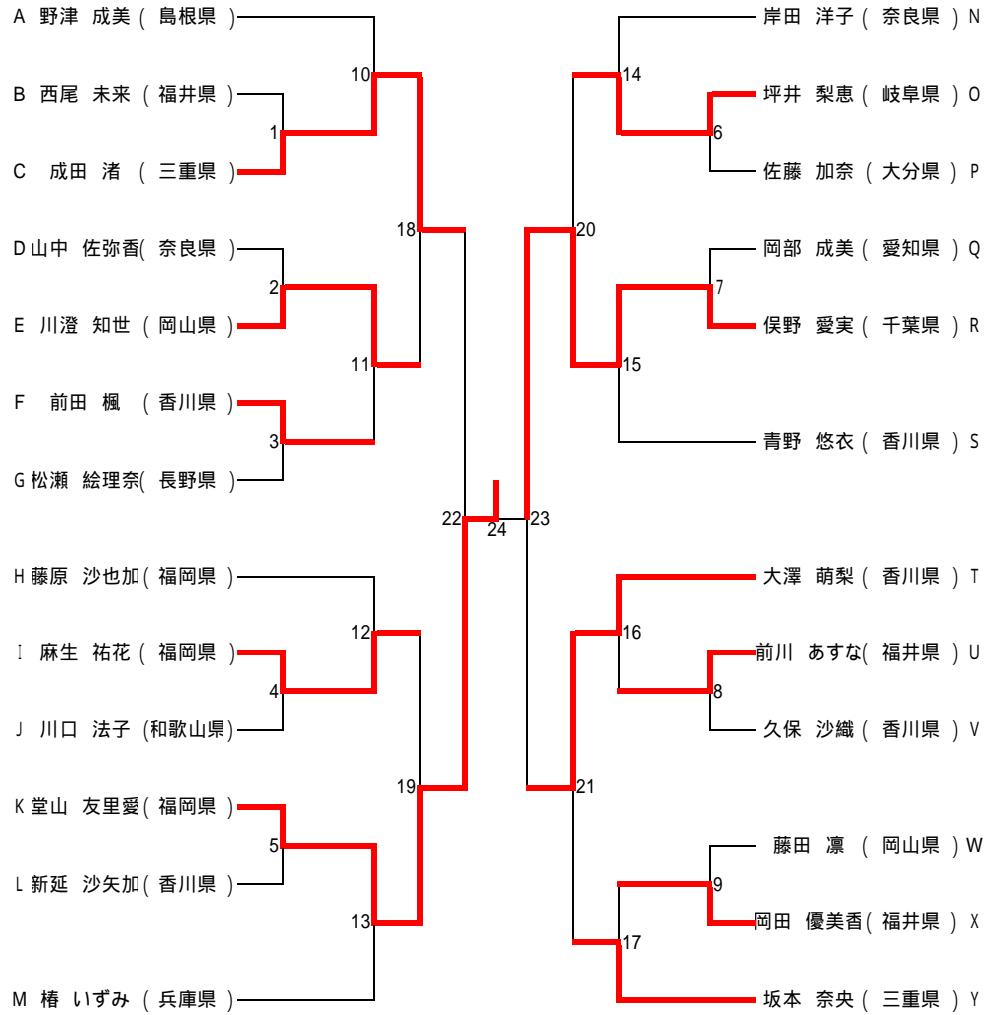

決勝2位トーナメント 組み合わせ

【女子小学5年生の部 W - 5】

決勝2位トーナメント詳細 【女子小学5年生の部 W - 5】

試合	1	成田 渚 (三重県)	1 - 0 (21 - 1) (-)	西尾 未来 (福井県)
	2	川澄 知世 (岡山県)	1 - 0 (21 - 17) (-)	山中 佐弥香 (奈良県)
	3	前田 楓 (香川県)	2 - 0 (9 - 4) (9 - 0)	松瀬 絵理奈 (長野県)
	4	麻生 祐花 (福岡県)	1 - 0 (9 - 7) (-)	川口 法子 (和歌山県)
	5	堂山 友里愛 (福岡県)	1 - 0 (21 - 7) (-)	新延 沙矢加 (香川県)
	6	坪井 梨恵 (岐阜県)	1 - 0 (21 - 15) (-)	佐藤 加奈 (大分県)
	7	俣野 愛実 (千葉県)	1 - 0 (21 - 2) (-)	岡部 成美 (愛知県)
	8	前川 あすな (福井県)	1 - 0 (21 - 7) (-)	久保 沙織 (香川県)
	9	岡田 優美香 (福井県)	1 - 0 (21 - 16) (-)	藤田 凜 (岡山県)
	10	成田 渚 (三重県)	1 - 0 (21 - 6) (-)	野津 成美 (島根県)
	11	川澄 知世 (岡山県)	1 - 0 (21 - 18) (-)	前田 楓 (香川県)
	12	麻生 祐花 (福岡県)	1 - 0 (21 - 15) (-)	藤原 沙也加 (福岡県)
	13	堂山 友里愛 (福岡県)	1 - 0 (21 - 1) (-)	樫 いずみ (兵庫県)
	14	坪井 梨恵 (岐阜県)	1 - 0 (21 - 5) (-)	岸田 洋子 (奈良県)
	15	俣野 愛実 (千葉県)	1 - 0 (21 - 13) (-)	青野 悠衣 (香川県)
	16	大澤 萌梨 (香川県)	1 - 0 (21 - 20) (-)	前川 あすな (福井県)
	17	坂本 奈央 (三重県)	1 - 0 (21 - 7) (-)	岡田 優美香 (福井県)
準々決勝	18	成田 渚 (三重県)	1 - 0 (21 - 14) (-)	川澄 知世 (岡山県)
	19	堂山 友里愛 (福岡県)	1 - 0 (21 - 15) (-)	麻生 祐花 (福岡県)
	20	俣野 愛実 (千葉県)	1 - 0 (21 - 7) (-)	坪井 梨恵 (岐阜県)
	21	大澤 萌梨 (香川県)	1 - 0 (21 - 16) (-)	坂本 奈央 (三重県)
準決勝	22	堂山 友里愛 (福岡県)	1 - 0 (21 - 10) (-)	成田 渚 (三重県)
	23	俣野 愛実 (千葉県)	1 - 0 (21 - 5) (-)	大澤 萌梨 (香川県)
決勝	24	堂山 友里愛 (福岡県)	2 - 0 (11 - 7) (11 - 1)	俣野 愛実 (千葉県)