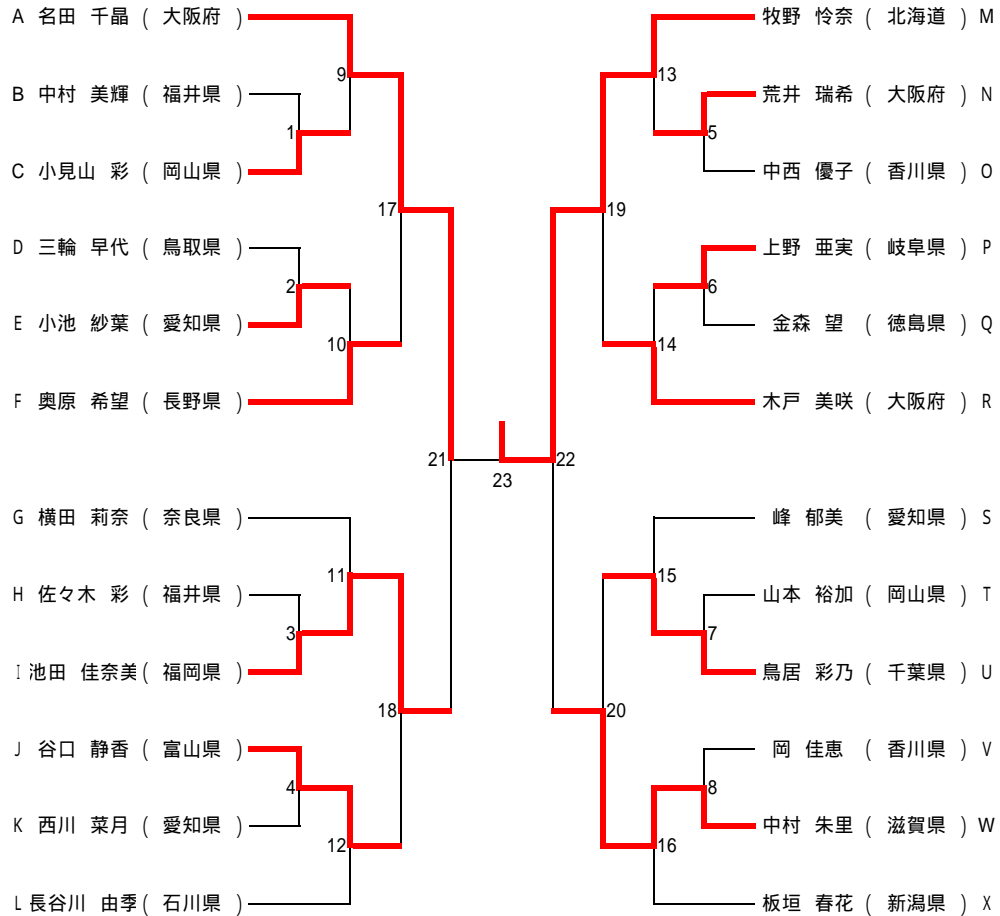

決勝1位トーナメント 組み合わせ

【女子小学4年生の部 W - 4】

決勝1位トーナメント詳細 【女子小学4年生の部 W - 4】

試合	1	小見山 彩 (岡山県)	2 - 0	(9 - 0) (9 - 4) (-)	中村 美輝 (福井県)
	2	小池 紗葉 (愛知県)	2 - 0	(9 - 5) (9 - 2) (-)	三輪 早代 (鳥取県)
	3	池田 佳奈美 (福岡県)	2 - 0	(9 - 2) (9 - 0) (-)	佐々木 彩 (福井県)
	4	谷口 静香 (富山県)	2 - 0	(9 - 1) (9 - 4) (-)	西川 菜月 (愛知県)
	5	荒井 瑞希 (大阪府)	2 - 0	(9 - 1) (9 - 1) (-)	中西 優子 (香川県)
	6	上野 亜実 (岐阜県)	2 - 0	(9 - 3) (9 - 6) (-)	金森 望 (徳島県)
	7	鳥居 彩乃 (千葉県)	2 - 1	(2 - 9) (9 - 2) (9 - 3)	山本 裕加 (岡山県)
	8	中村 朱里 (滋賀県)	2 - 1	(9 - 4) (4 - 9) (9 - 2)	岡 佳恵 (香川県)
	9	名田 千晶 (大阪府)	2 - 0	(9 - 2) (9 - 1) (-)	小見山 彩 (岡山県)
	10	奥原 希望 (長野県)	2 - 1	(4 - 9) (9 - 5) (9 - 3)	小池 紗葉 (愛知県)
	11	池田 佳奈美 (福岡県)	2 - 1	(1 - 9) (9 - 4) (9 - 1)	横田 莉奈 (奈良県)
	12	谷口 静香 (富山県)	2 - 1	(3 - 9) (9 - 3) (9 - 4)	長谷川 由季 (石川県)
	13	牧野 怜奈 (北海道)	2 - 0	(9 - 0) (9 - 1) (-)	荒井 瑞希 (大阪府)
	14	木戸 美咲 (大阪府)	2 - 0	(9 - 8) (9 - 4) (-)	上野 亜実 (岐阜県)
	15	鳥居 彩乃 (千葉県)	2 - 0	(9 - 1) (9 - 3) (-)	峰 郁美 (愛知県)
	16	中村 朱里 (滋賀県)	2 - 1	(9 - 8) (8 - 9) (9 - 2)	板垣 春花 (新潟県)
準々決勝	17	名田 千晶 (大阪府)	2 - 1	(9 - 11) (11 - 1) (11 - 4)	奥原 希望 (長野県)
	18	池田 佳奈美 (福岡県)	2 - 1	(11 - 13) (11 - 3) (11 - 2)	谷口 静香 (富山県)
	19	牧野 怜奈 (北海道)	2 - 0	(11 - 1) (11 - 6) (-)	木戸 美咲 (大阪府)
	20	中村 朱里 (滋賀県)	2 - 0	(11 - 4) (11 - 2) (-)	鳥居 彩乃 (千葉県)
準決勝	21	名田 千晶 (大阪府)	2 - 0	(11 - 4) (11 - 5) (-)	池田 佳奈美 (福岡県)
	22	牧野 怜奈 (北海道)	2 - 0	(11 - 7) (11 - 6) (-)	中村 朱里 (滋賀県)
決勝	23	牧野 怜奈 (北海道)	2 - 0	(13 - 12) (11 - 5) (-)	名田 千晶 (大阪府)