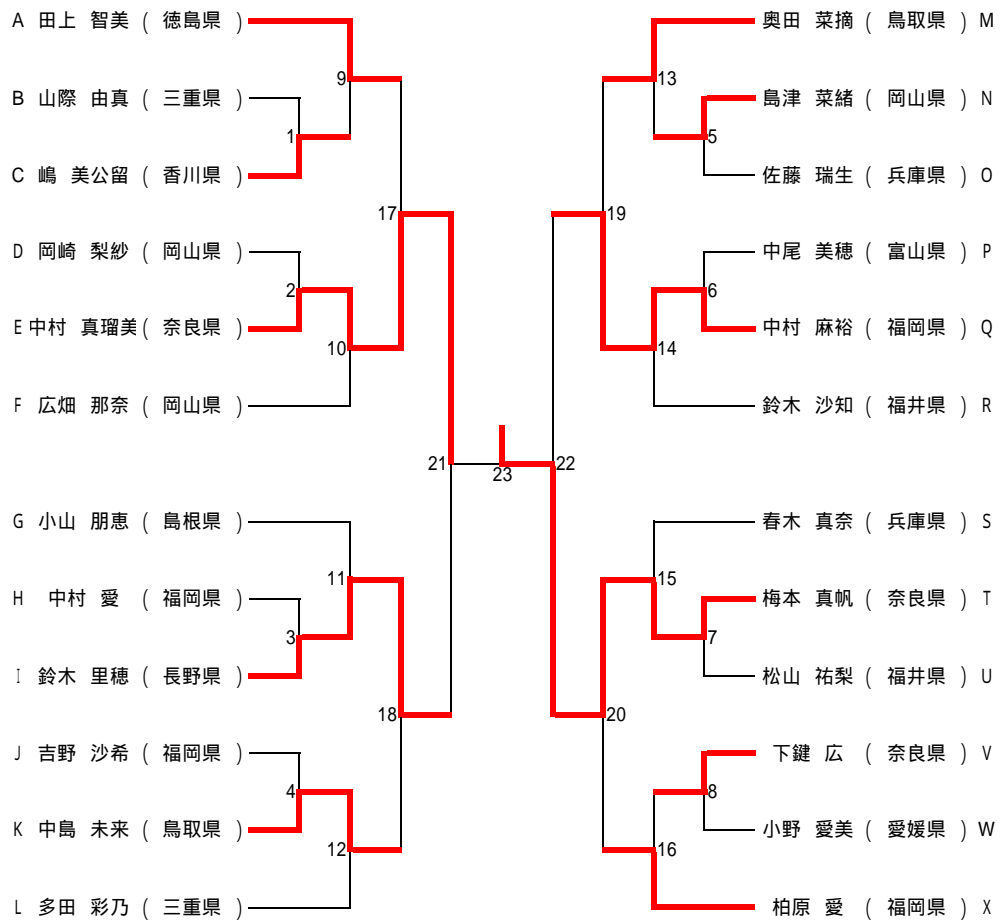

決勝2位トーナメント 組み合わせ

【女子小学4年生の部 W - 4】

決勝2位トーナメント詳細【女子小学4年生の部 W - 4】

試合	1	嶋 美公留 (香川県)	1 - 0	(21 - 3)	(-)	山際 由真 (三重県)
	2	中村 真瑠美 (奈良県)	1 0	(21 - 9)	(-)	岡崎 梨紗 (岡山県)
	3	鈴木 里穂 (長野県)	1 0	(21 - 4)	(-)	中村 愛 (福岡県)
	4	中島 未来 (鳥取県)	1 0	(21 - 10)	(-)	吉野 沙希 (福岡県)
	5	島津 菜緒 (岡山県)	1 0	(21 - 16)	(-)	佐藤 瑞生 (兵庫県)
	6	中村 麻裕 (福岡県)	1 0	(21 - 9)	(-)	中尾 美穂 (富山県)
	7	梅本 真帆 (奈良県)	1 0	(21 - 19)	(-)	松山 祐梨 (福井県)
	8	下鍵 広 (奈良県)	1 0	(21 - 5)	(-)	小野 愛実 (愛媛県)
	9	田上 智美 (徳島県)	1 0	(21 - 3)	(-)	嶋 美公留 (香川県)
	10	中村 真瑠美 (奈良県)	1 0	(21 - 12)	(-)	広畑 那奈 (岡山県)
	11	鈴木 里穂 (長野県)	1 0	(21 - 5)	(-)	小山 朋恵 (島根県)
	12	中島 未来 (鳥取県)	1 0	(21 - 5)	(-)	多田 彩乃 (三重県)
	13	奥田 菜摘 (鳥取県)	1 0	(21 - 12)	(-)	島津 菜緒 (岡山県)
	14	中村 麻裕 (福岡県)	1 0	(21 - 1)	(-)	鈴木 沙知 (福井県)
	15	梅本 真帆 (奈良県)	1 0	(21 - 7)	(-)	春木 真奈 (兵庫県)
	16	柏原 愛 (福岡県)	1 0	(21 - 11)	(-)	下鍵 広 (奈良県)
準々決勝	17	中村 真瑠美 (奈良県)	1 0	(21 - 1)	(-)	田上 智美 (徳島県)
	18	鈴木 里穂 (長野県)	1 0	(21 - 8)	(-)	中島 未来 (鳥取県)
	19	中村 麻裕 (福岡県)	1 0	(21 - 2)	(-)	奥田 菜摘 (鳥取県)
	20	梅本 真帆 (奈良県)	1 0	(21 - 18)	(-)	柏原 愛 (福岡県)
準決勝	21	中村 真瑠美 (奈良県)	1 0	(21 - 13)	(-)	鈴木 里穂 (長野県)
	22	梅本 真帆 (奈良県)	1 0	(21 - 6)	(-)	中村 麻裕 (福岡県)
決勝	23	梅本 真帆 (奈良県)	2 0	(11 - 9)	(11 - 8)	中村 真瑠美 (奈良県)