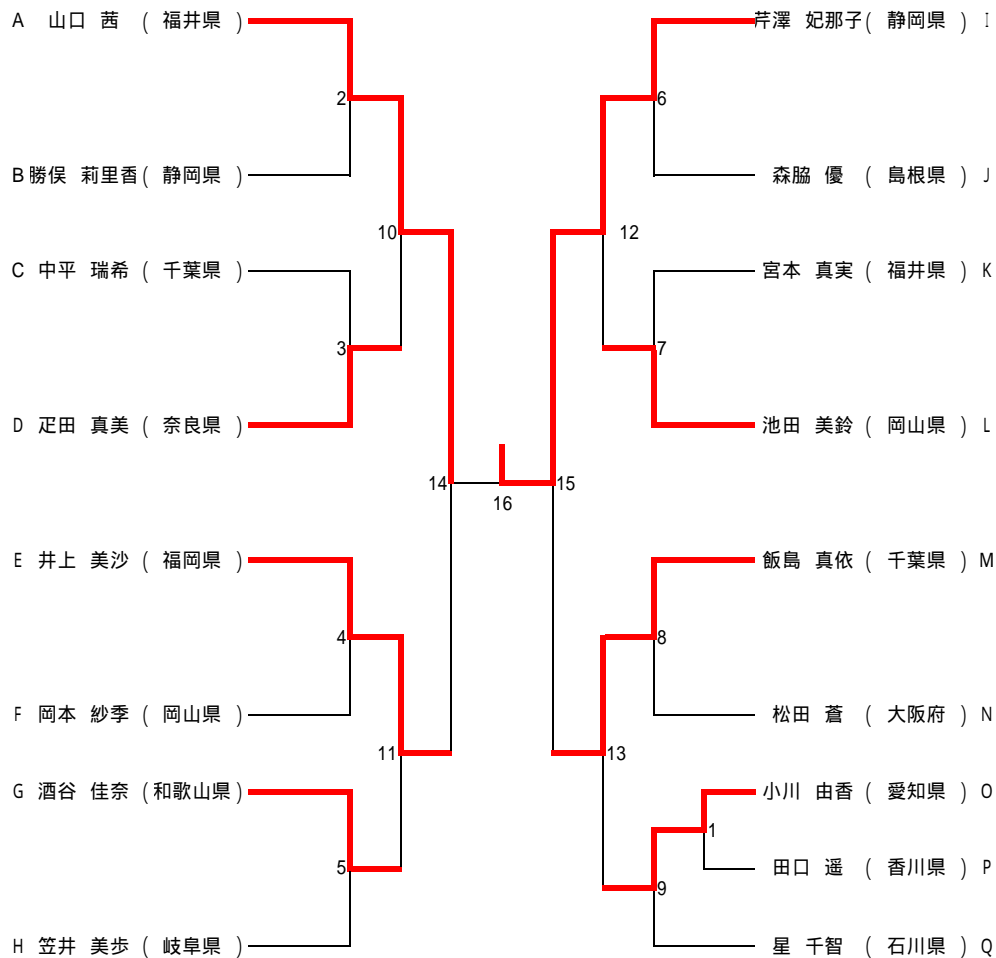

決勝1位トーナメント 組み合わせ

【女子小学3年生の部 W - 3】

決勝1位トーナメント詳細 【女子小学3年生の部 W - 3】

試合	1	小川 由香 (愛知県)	2 - 0	(9 - 1) (9 - 0) (-)	田口 遥 (香川県)
	2	山口 茜 (福井県)	2 - 1	(9 - 0) (8 - 9) (9 - 5)	勝俣 莉里香 (静岡県)
	3	疋田 真美 (奈良県)	2 - 0	(9 - 5) (9 - 2) (-)	中平 瑞希 (千葉県)
	4	井上 美沙 (福岡県)	2 - 1	(5 - 9) (9 - 0) (9 - 0)	岡本 紗季 (岡山県)
	5	酒谷 佳奈 (和歌山県)	2 - 1	(5 - 9) (9 - 8) (9 - 2)	笠井 美歩 (岐阜県)
	6	芹澤 妃那子 (静岡県)	2 - 0	(9 - 6) (9 - 2) (-)	森脇 優 (島根県)
	7	池田 美鈴 (岡山県)	2 - 0	(9 - 0) (9 - 2) (-)	宮本 真実 (福井県)
	8	飯島 真依 (千葉県)	2 - 0	(9 - 2) (9 - 2) (-)	松田 蒼 (大阪府)
	9	小川 由香 (愛知県)	2 - 0	(9 - 1) (9 - 5) (-)	星 千智 (石川県)
準々決勝	10	山口 茜 (福井県)	2 - 0	(11 - 2) (11 - 7) (-)	疋田 真美 (奈良県)
	11	井上 美沙 (福岡県)	2 - 1	(11 - 7) (8 - 11) (11 - 9)	酒谷 佳奈 (和歌山県)
	12	芹澤 妃那子 (静岡県)	2 - 0	(11 - 5) (11 - 1) (-)	池田 美鈴 (岡山県)
	13	飯島 真依 (千葉県)	2 - 0	(11 - 2) (11 - 8) (-)	小川 由香 (愛知県)
準決勝	14	山口 茜 (福井県)	2 - 0	(11 - 9) (13 - 10) (-)	井上 美沙 (福岡県)
	15	芹澤 妃那子 (静岡県)	2 - 1	(7 - 11) (11 - 3) (11 - 1)	飯島 真依 (千葉県)
決勝	16	芹澤 妃那子 (静岡県)	2 - 0	(11 - 1) (11 - 2) (-)	山口 茜 (福井県)

決勝2位トーナメント 組み合わせ

【女子小学3年生の部 W - 3】

決勝2位トーナメント詳細 【女子小学3年生の部 W - 3】

試合	1	田中 春奈 (福岡県)	1 - 0	(21 - 10)	(-)	牧野 つくし (北海道)
	2	多田 百花 (香川県)	1 - 0	(21 - 15)	(-)	稲垣 彩可 (石川県)
	3	赤沢 夏希 (岡山県)	1 - 0	(21 - 1)	(-)	竹多 里帆 (石川県)
	4	重山 智佳 (新潟県)	1 - 0	(21 - 4)	(-)	下田 沙耶 (福岡県)
	5	森 みず穂 (大阪府)	1 - 0	(21 - 2)	(-)	安井 りさ (奈良県)
	6	伊沢 董 (香川県)	1 - 0	(21 - 11)	(-)	中野 みさと (岡山県)
	7	木場 叶華 (香川県)	1 - 0	(21 - 11)	(-)	井田 麻友 (島根県)
	8	金浦 紗樹 (愛媛県)	1 - 0	(21 - 2)	(-)	嶋岡 紀穂 (奈良県)
	9	林 瑞希 (香川県)	1 - 0	(21 - 19)	(-)	田中 春奈 (福岡県)
準々決勝	10	多田 百花 (香川県)	1 - 0	(21 - 14)	(-)	赤沢 夏希 (岡山県)
	11	重山 智佳 (新潟県)	1 - 0	(21 - 5)	(-)	森 みず穂 (大阪府)
	12	木場 叶華 (香川県)	1 - 0	(21 - 9)	(-)	伊沢 董 (香川県)
	13	金浦 紗樹 (愛媛県)	1 - 0	(21 - 11)	(-)	田中 春奈 (福岡県)
準決勝	14	重山 智佳 (新潟県)	1 - 0	(21 - 15)	(-)	多田 百花 (香川県)
	15	金浦 紗樹 (愛媛県)	1 - 0	(21 - 2)	(-)	木場 叶華 (香川県)
決勝	16	重山 智佳 (新潟県)	2 - 0	(11 - 2)	(11 - 5)	金浦 紗樹 (愛媛県)