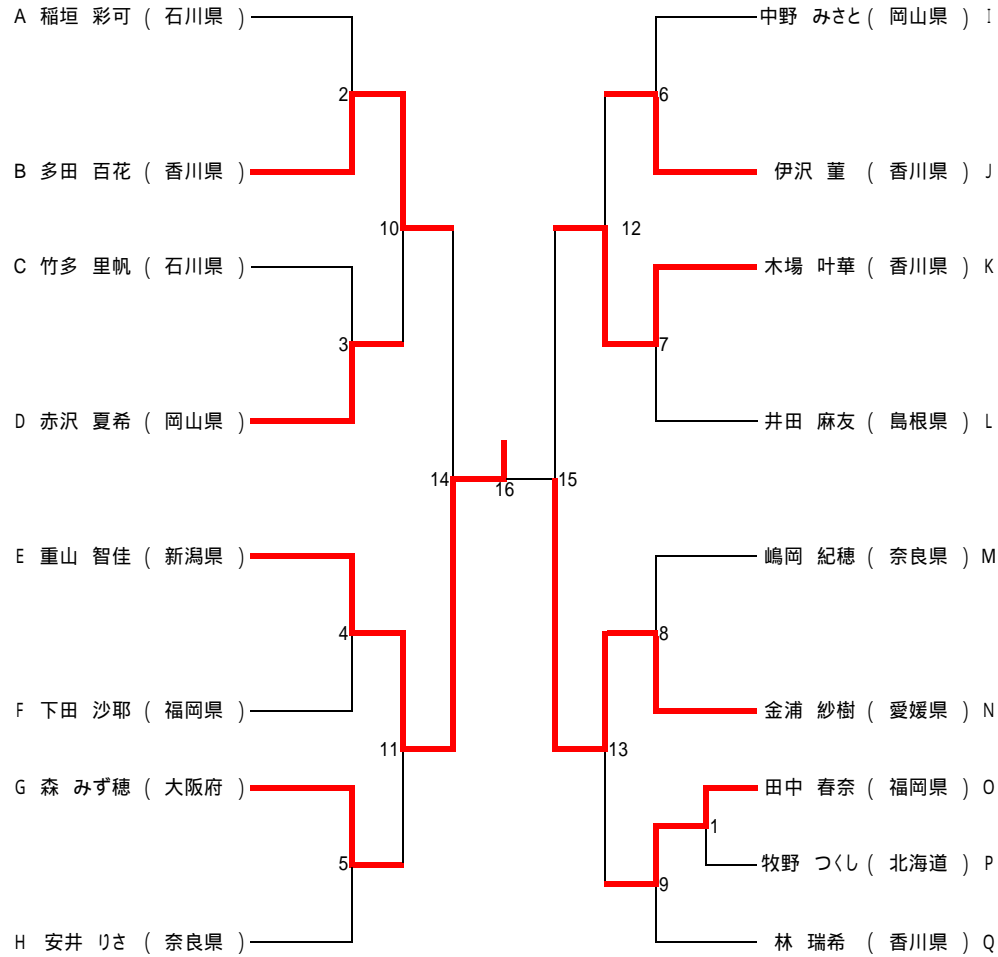

決勝1位トーナメント 組み合わせ

【女子小学3年生の部 W - 3】

決勝1位トーナメント詳細 【女子小学3年生の部 W - 3】

試合	1	小川 由香 (愛知県)	2 - 0	(9 - 1) (9 - 0) (-)	田口 遥 (香川県)
	2	山口 茜 (福井県)	2 - 1	(9 - 0) (8 - 9) (9 - 5)	勝俣 莉里香 (静岡県)
	3	疋田 真美 (奈良県)	2 - 0	(9 - 5) (9 - 2) (-)	中平 瑞希 (千葉県)
	4	井上 美沙 (福岡県)	2 - 1	(5 - 9) (9 - 0) (9 - 0)	岡本 紗季 (岡山県)
	5	酒谷 佳奈 (和歌山県)	2 - 1	(5 - 9) (9 - 8) (9 - 2)	笠井 美歩 (岐阜県)
	6	芹澤 妃那子 (静岡県)	2 - 0	(9 - 6) (9 - 2) (-)	森脇 優 (島根県)
	7	池田 美鈴 (岡山県)	2 - 0	(9 - 0) (9 - 2) (-)	宮本 真実 (福井県)
	8	飯島 真依 (千葉県)	2 - 0	(9 - 2) (9 - 2) (-)	松田 蒼 (大阪府)
	9	小川 由香 (愛知県)	2 - 0	(9 - 1) (9 - 5) (-)	星 千智 (石川県)
準々決勝	10	山口 茜 (福井県)	2 - 0	(11 - 2) (11 - 7) (-)	疋田 真美 (奈良県)
	11	井上 美沙 (福岡県)	2 - 1	(11 - 7) (8 - 11) (11 - 9)	酒谷 佳奈 (和歌山県)
	12	芹澤 妃那子 (静岡県)	2 - 0	(11 - 5) (11 - 1) (-)	池田 美鈴 (岡山県)
	13	飯島 真依 (千葉県)	2 - 0	(11 - 2) (11 - 8) (-)	小川 由香 (愛知県)
準決勝	14	山口 茜 (福井県)	2 - 0	(11 - 9) (13 - 10) (-)	井上 美沙 (福岡県)
	15	芹澤 妃那子 (静岡県)	2 - 1	(7 - 11) (11 - 3) (11 - 1)	飯島 真依 (千葉県)
決勝	16	芹澤 妃那子 (静岡県)	2 - 0	(11 - 1) (11 - 2) (-)	山口 茜 (福井県)

決勝2位トーナメント 組み合わせ

【女子小学3年生の部 W - 3】

決勝2位トーナメント詳細 【女子小学3年生の部 W - 3】

試合	1	田中 春奈 (福岡県)	1 - 0	(21 - 10)	(-)	牧野 つくし (北海道)
	2	多田 百花 (香川県)	1 - 0	(21 - 15)	(-)	稲垣 彩可 (石川県)
	3	赤沢 夏希 (岡山県)	1 - 0	(21 - 1)	(-)	竹多 里帆 (石川県)
	4	重山 智佳 (新潟県)	1 - 0	(21 - 4)	(-)	下田 沙耶 (福岡県)
	5	森 みず穂 (大阪府)	1 - 0	(21 - 2)	(-)	安井 りさ (奈良県)
	6	伊沢 董 (香川県)	1 - 0	(21 - 11)	(-)	中野 みさと (岡山県)
	7	木場 叶華 (香川県)	1 - 0	(21 - 11)	(-)	井田 麻友 (島根県)
	8	金浦 紗樹 (愛媛県)	1 - 0	(21 - 2)	(-)	嶋岡 紀穂 (奈良県)
	9	林 瑞希 (香川県)	1 - 0	(21 - 19)	(-)	田中 春奈 (福岡県)
準々決勝	10	多田 百花 (香川県)	1 - 0	(21 - 14)	(-)	赤沢 夏希 (岡山県)
	11	重山 智佳 (新潟県)	1 - 0	(21 - 5)	(-)	森 みず穂 (大阪府)
	12	木場 叶華 (香川県)	1 - 0	(21 - 9)	(-)	伊沢 董 (香川県)
	13	金浦 紗樹 (愛媛県)	1 - 0	(21 - 11)	(-)	田中 春奈 (福岡県)
準決勝	14	重山 智佳 (新潟県)	1 - 0	(21 - 15)	(-)	多田 百花 (香川県)
	15	金浦 紗樹 (愛媛県)	1 - 0	(21 - 2)	(-)	木場 叶華 (香川県)
決勝	16	重山 智佳 (新潟県)	2 - 0	(11 - 2)	(11 - 5)	金浦 紗樹 (愛媛県)