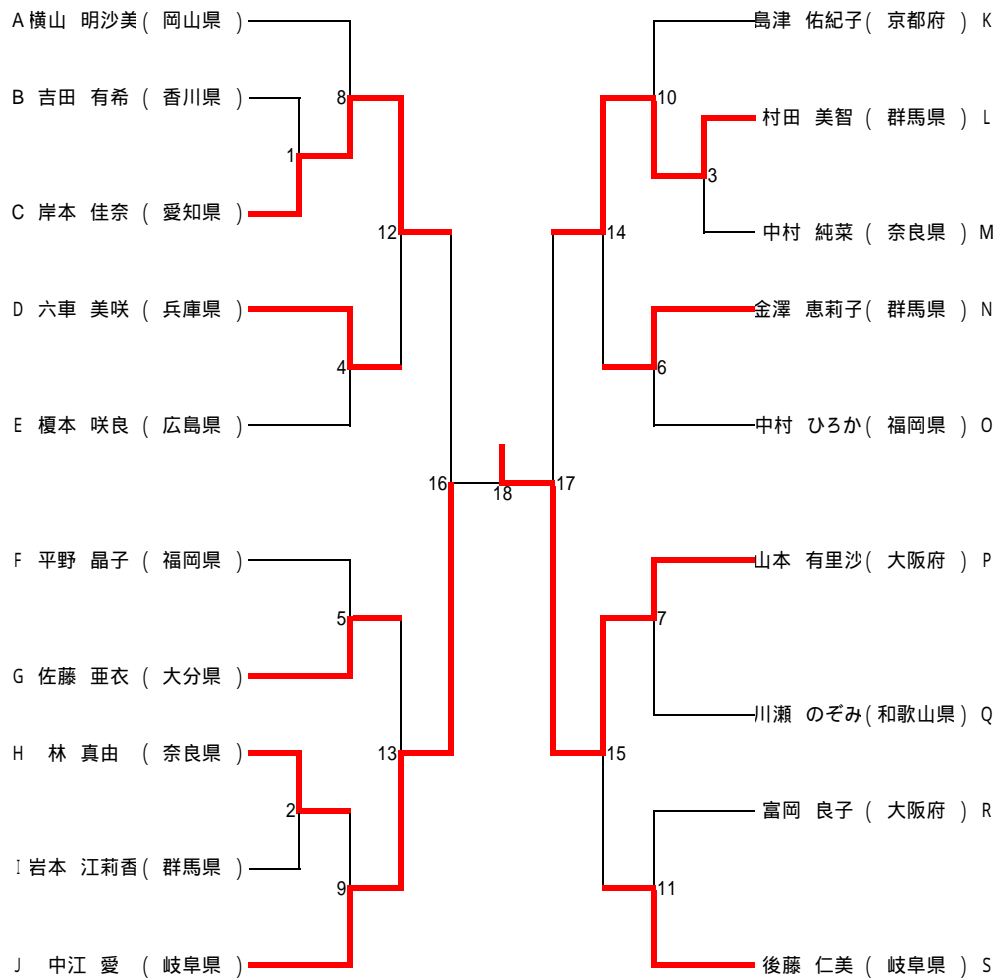

決勝2位トーナメント 組み合わせ

【女子中学2年生の部 W - 2】

決勝2位トーナメント詳細 【女子中学2年生の部 W - 2】

試合	1	2	3	4	5	6	7	8	9	10	11	準々決勝	13	14	15	準決勝	17	決勝	18
	岸本 佳奈 (愛知県)	林 真由 (奈良県)	村田 美智 (群馬県)	六車 美咲 (兵庫県)	佐藤 亜衣 (大分県)	金澤 恵莉子 (群馬県)	山本 有里沙 (大阪府)	岸本 佳奈 (愛知県)	中江 愛 (岐阜県)	村田 美智 (群馬県)	後藤 仁美 (岐阜県)		中江 愛 (岐阜県)	村田 美智 (群馬県)	山本 有里沙 (大阪府)		山本 有里沙 (大阪府)		山本 有里沙 (大阪府)
	1 - 0 (21 - 13) (-)	1 - 0 (21 - 17) (-)	1 - 0 (21 - 7) (-)	1 - 0 (21 - 9) (-)	1 - 0 (21 - 20) (-)	1 - 0 (21 - 12) (-)	1 - 0 (21 - 2) (-)	1 - 0 (21 - 7) (-)	1 - 0 (21 - 19) (-)	1 - 0 (21 - 2) (-)	1 - 0 (21 - 12) (-)		1 - 0 (21 - 6) (-)	1 - 0 (21 - 13) (-)	1 - 0 (21 - 14) (-)		1 - 0 (21 - 10) (-)		2 - 0 (11 - 3) (11 - 4)
	吉田 有希 (香川県)	岩本 江莉香 (群馬県)	中村 純菜 (奈良県)	榎本 咲良 (広島県)	平野 晶子 (福岡県)	中村 ひろか (福岡県)	川瀬 のぞみ (和歌山県)	横山 明沙美 (岡山県)	林 真由 (奈良県)	島津 佑紀子 (京都府)	富岡 良子 (大阪府)		佐藤 亜衣 (大分県)	金澤 恵莉子 (群馬県)	後藤 仁美 (岐阜県)		村田 美智 (群馬県)		中江 愛 (岐阜県)