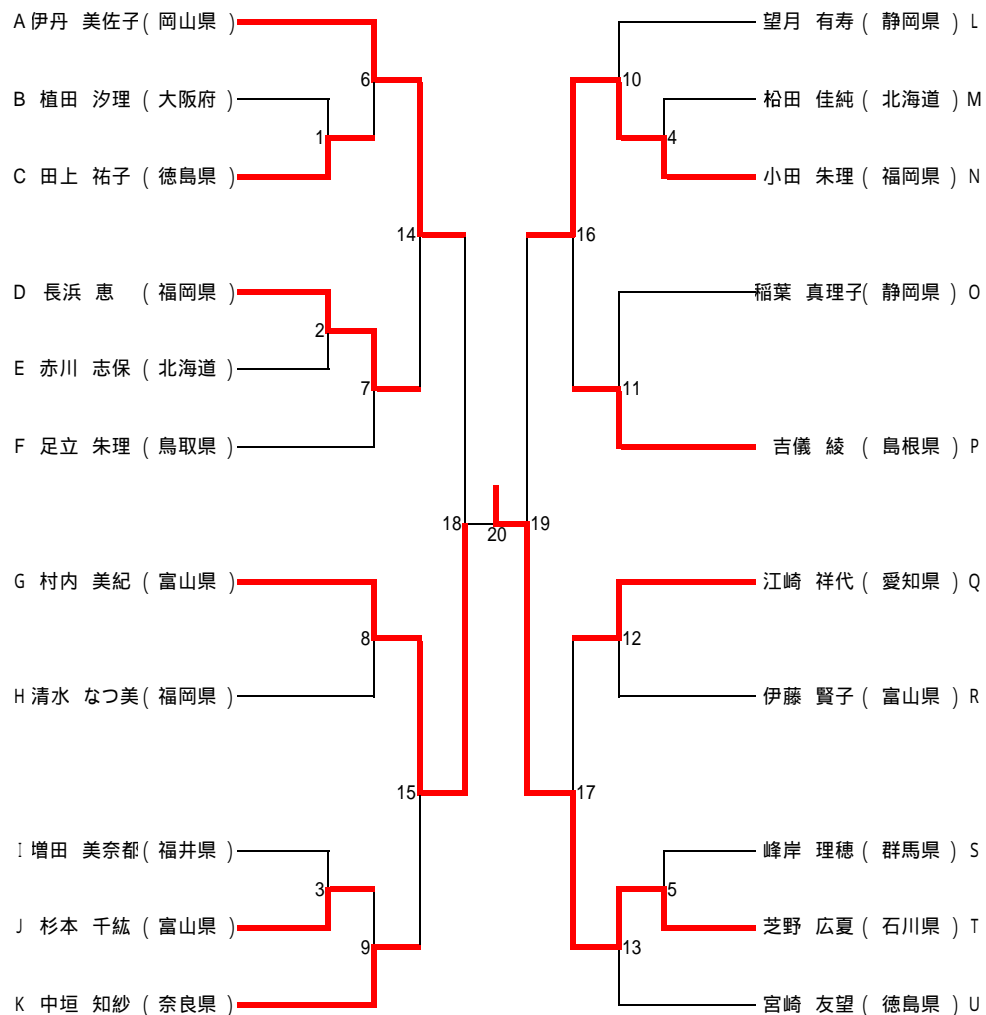

決勝2位トーナメント 組み合わせ

【女子中学1年生の部 W - 1】

決勝2位トーナメント詳細 【女子中学1年生の部 W - 1】

試合	1	2	3	4	5	6	7	8	9	10	11	12	13	準々決勝	14	15	16	17	準決勝	18	19	決勝	20
	田上 祐子 (徳島県)	長浜 恵 (福岡県)	杉本 千紘 (富山県)	小田 朱理 (福岡県)	芝野 広夏 (石川県)	伊丹 美佐子 (岡山県)	長浜 恵 (福岡県)	村内 美紀 (富山県)	中垣 知紗 (奈良県)	小田 朱理 (福岡県)	吉儀 綾 (島根県)	伊藤 賢子 (富山県)	芝野 広夏 (石川県)	伊丹 美佐子 (岡山県)	村内 美紀 (富山県)	小田 朱理 (福岡県)	芝野 広夏 (石川県)	伊藤 賢子 (富山県)	村内 美紀 (富山県)	芝野 広夏 (石川県)	伊丹 美佐子 (岡山県)	小田 朱理 (福岡県)	芝野 広夏 (石川県)
	1 - 0	1 - 0	1 - 0	1 - 0	1 - 0	1 - 0	1 - 0	1 - 0	1 - 0	1 - 0	1 - 0	1 - 0	1 - 0	1 - 0	1 - 0	1 - 0	1 - 0	1 - 0	1 - 0	1 - 0	1 - 0	1 - 0	2 - 0
	(21 - 9)	(21 - 20)	(21 - 10)	(21 - 13)	(21 - 17)	(21 - 7)	(21 - 7)	(21 - 11)	(21 - 4)	(21 - 7)	(21 - 15)	(21 - 9)	(21 - 4)	(21 - 15)	(21 - 15)	(21 - 13)	(21 - 15)	(21 - 15)	(21 - 15)	(21 - 14)	(21 - 14)	(13 - 12)	(13 - 11)
	植田 汐理 (大阪府)	赤川 志保 (北海道)	増田 美奈都 (福井県)	松田 佳純 (北海道)	峰岸 理穂 (群馬県)	田上 祐子 (徳島県)	足立 朱理 (鳥取県)	清水 なつ美 (福岡県)	杉本 千紘 (富山県)	望月 有寿 (静岡県)	稲葉 真理子 (静岡県)	江崎 祥代 (愛知県)	宮崎 友望 (徳島県)	長浜 恵 (福岡県)	中垣 知紗 (奈良県)	吉儀 綾 (島根県)	伊藤 賢子 (富山県)	伊丹 美佐子 (岡山県)	伊丹 美佐子 (岡山県)	小田 朱理 (福岡県)	村内 美紀 (富山県)	村内 美紀 (富山県)