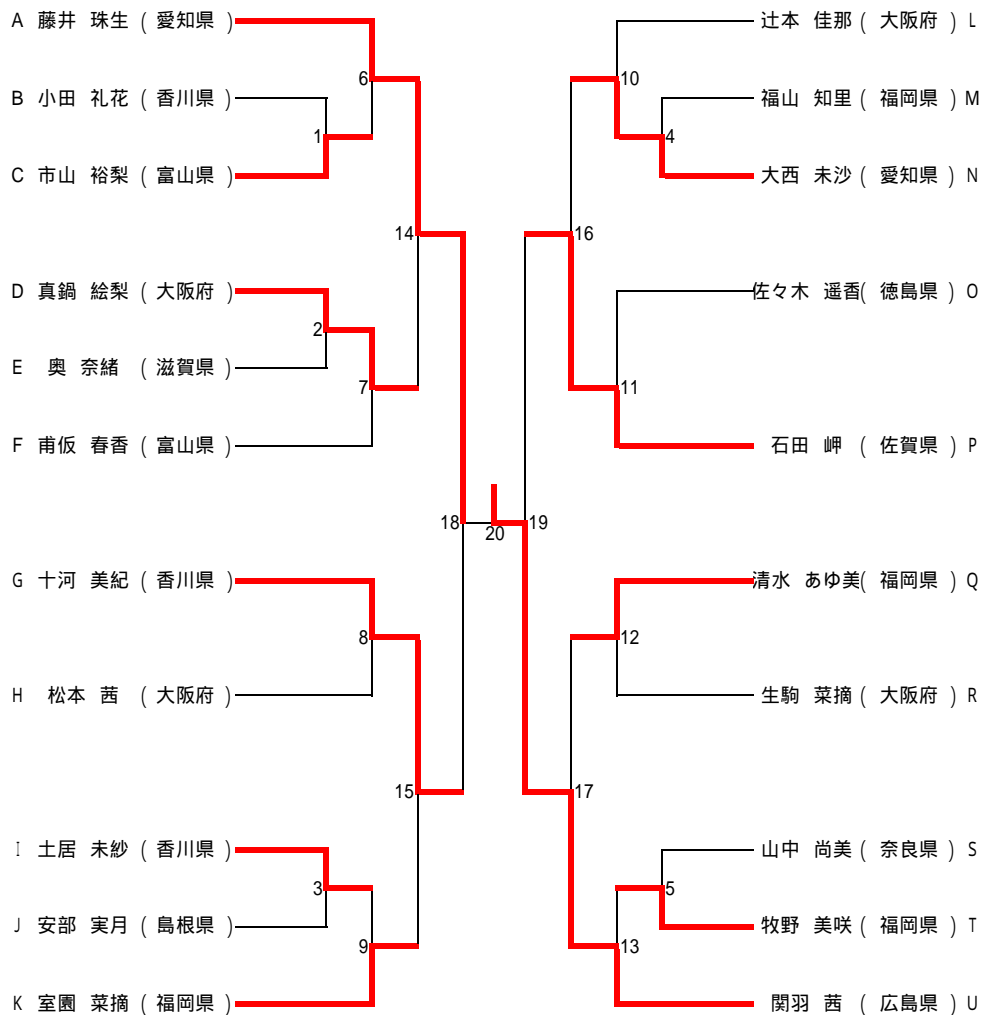

決勝1位トーナメント 組み合わせ

【女子中学1年生の部 W - 1】

決勝1位トーナメント詳細【女子中学1年生の部 W - 1】

試合	1	市山 裕梨 (富山県)	2 - 0	(9 - 7) (9 - 1) (-)	小田 礼花 (香川県)
	2	真鍋 絵梨 (大阪府)	2 - 0	(9 - 6) (9 - 4) (-)	奥 奈緒 (滋賀県)
	3	土居 未紗 (香川県)	2 - 1	(9 - 3) (7 - 9) (9 - 4)	安部 実月 (島根県)
	4	大西 未沙 (愛知県)	2 - 0	(11 - 4) (11 - 4) (-)	福山 知里 (福岡県)
	5	牧野 美咲 (福岡県)	2 - 0	(9 - 2) (9 - 8) (-)	山中 尚美 (奈良県)
	6	藤井 珠生 (愛知県)	2 - 0	(9 - 1) (9 - 0) (-)	市山 裕梨 (富山県)
	7	真鍋 絵梨 (大阪府)	2 - 0	(9 - 3) (9 - 0) (-)	甫仮 春香 (富山県)
	8	十河 美紀 (香川県)	2 - 0	(9 - 7) (9 - 3) (-)	松本 茜 (大阪府)
	9	室園 菜摘 (福岡県)	2 - 0	(9 - 6) (9 - 4) (-)	土居 未紗 (香川県)
	10	大西 未沙 (愛知県)	2 - 0	(9 - 1) (9 - 0) (-)	辻本 佳那 (大阪府)
	11	石田 岬 (佐賀県)	2 - 0	(9 - 3) (9 - 4) (-)	佐々木 遥香 (徳島県)
	12	清水 あゆ美 (福岡県)	2 - 1	(3 - 9) (9 - 7) (9 - 4)	生駒 菜摘 (大阪府)
	13	関羽 茜 (広島県)	2 - 1	(9 - 3) (3 - 9) (9 - 3)	牧野 美咲 (福岡県)
準々決勝	14	藤井 珠生 (愛知県)	2 - 0	(11 - 1) (11 - 0) (-)	真鍋 絵梨 (大阪府)
	15	十河 美紀 (香川県)	2 - 0	(11 - 5) (11 - 8) (-)	室園 菜摘 (福岡県)
	16	石田 岬 (佐賀県)	2 - 0	(11 - 9) (13 - 12) (-)	大西 未沙 (愛知県)
	17	関羽 茜 (広島県)	2 - 0	(11 - 6) (11 - 0) (-)	清水 あゆ美 (福岡県)
準決勝	18	藤井 珠生 (愛知県)	2 - 0	(11 - 4) (11 - 6) (-)	十河 美紀 (香川県)
	19	関羽 茜 (広島県)	2 - 0	(11 - 7) (11 - 4) (-)	石田 岬 (佐賀県)
決勝	20	関羽 茜 (広島県)	2 - 1	(4 - 11) (11 - 9) (13 - 12)	藤井 珠生 (愛知県)