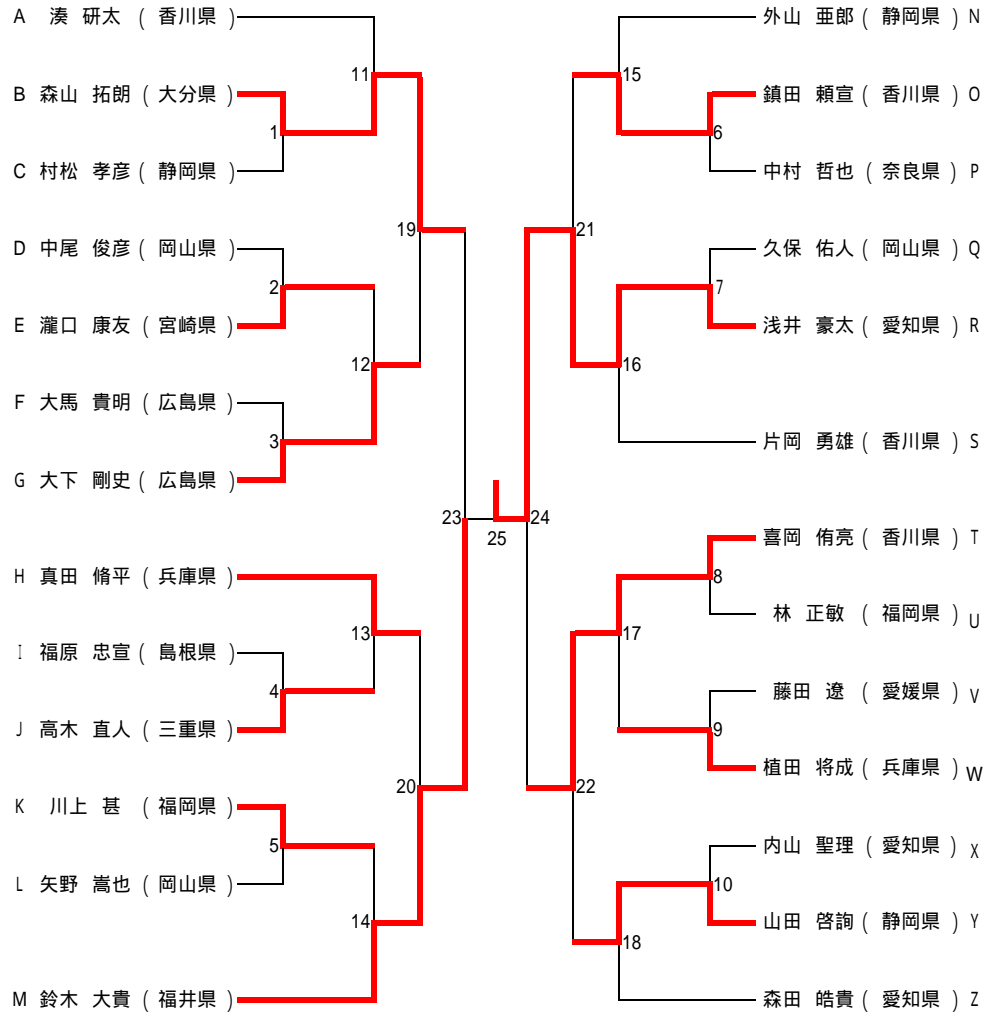

決勝2位トーナメント 組み合わせ

【男子小学6年生の部 M - 6】

決勝2位トーナメント詳細【男子小学6年生の部 M - 6】

試合	1	2	3	4	5	6	7	8	9	10	11	12	13	14	15	16	17	18	準々決勝	20	21	22	準決勝	23	24	決勝	25
	森山 拓朗 (大分県)	瀧口 康友 (宮崎県)	大下 剛史 (広島県)	高木 直人 (三重県)	川上 甚 (福岡県)	鎮田 頼宣 (香川県)	浅井 豪太 (愛知県)	喜岡 侑亮 (香川県)	植田 将成 (兵庫県)	山田 啓詢 (静岡県)	森山 拓朗 (大分県)	大下 剛史 (広島県)	真田 脩平 (兵庫県)	鈴木 大貴 (福井県)	鎮田 頼宣 (香川県)	浅井 豪太 (愛知県)	喜岡 侑亮 (香川県)	山田 啓詢 (静岡県)		森山 拓朗 (大分県)	浅井 豪太 (愛知県)	喜岡 侑亮 (香川県)		鈴木 大貴 (福井県)	浅井 豪太 (愛知県)	鈴木 大貴 (福井県)	
	1 - 0 (21 - 3) (-)	1 - 0 (21 - 4) (-)	1 - 0 (21 - 9) (-)	1 - 0 (21 - 8) (-)	1 - 0 (21 - 18) (-)	1 - 0 (21 - 19) (-)	1 - 0 (11 - 0) (キ -)	1 - 0 (21 - 0) (-)	1 - 0 (21 - 16) (-)	1 - 0 (21 - 7) (-)	1 - 0 (21 - 8) (-)	1 - 0 (21 - 11) (-)	1 - 0 (21 - 9) (-)	1 - 0 (21 - 14) (-)	1 - 0 (21 - 6) (-)	1 - 0 (21 - 15) (-)	1 - 0 (21 - 16) (-)	1 - 0 (21 - 1) (-)		1 - 0 (21 - 9) (-)	1 - 0 (21 - 7) (-)	1 - 0 (21 - 10) (-)		1 - 0 (21 - 7) (-)	1 - 0 (21 - 6) (-)	2 - 0 (15 - 13) (15 - 0)	
	村松 孝彦 (静岡県)	中尾 俊彦 (岡山県)	大馬 貴明 (広島県)	福原 忠宣 (鳥根県)	矢野 嵩也 (岡山県)	中村 哲也 (奈良県)	久保 佑人 (岡山県)	林 正敏 (福岡県)	藤田 遼 (愛媛県)	内山 聖理 (愛知県)	湊 研太 (香川県)	瀧口 康友 (宮崎県)	高木 直人 (三重県)	川上 甚 (福岡県)	外山 亜郎 (静岡県)	片岡 勇雄 (香川県)	植田 将成 (兵庫県)	森田 皓貴 (愛知県)		大下 剛史 (広島県)	真田 脩平 (兵庫県)	山田 啓詢 (静岡県)		森山 拓朗 (大分県)	喜岡 侑亮 (香川県)	鈴木 大貴 (福井県)