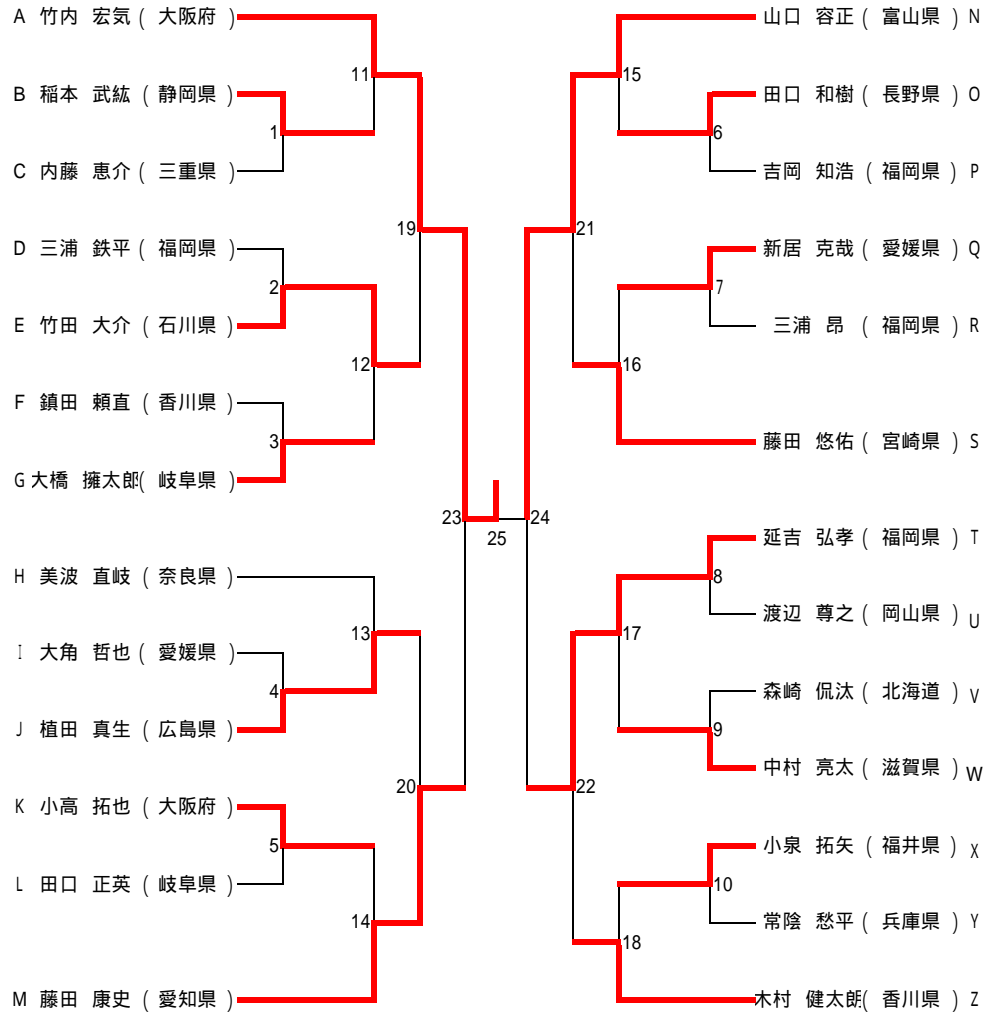

決勝1位トーナメント 組み合わせ

【男子小学6年生の部 M - 6】

決勝1位トーナメント詳細【男子小学6年生の部 M - 6】

試合	1	稲本 武紘 (静岡県)	2 - 0	(11 - 0)	(11 - 1)	(-)	内藤 恵介 (三重県)
	2	竹田 大介 (石川県)	2 - 0	(11 - 3)	(11 - 1)	(-)	三浦 鉄平 (福岡県)
	3	大橋 擁太郎 (岐阜県)	2 - 0	(11 - 3)	(11 - 5)	(-)	鎮田 頼直 (香川県)
	4	植田 真生 (広島県)	2 - 0	(11 - 1)	(11 - 3)	(-)	大角 哲也 (愛媛県)
	5	小高 拓也 (大阪府)	2 - 1	(2 - 11)	(11 - 0)	(11 - 5)	田口 正英 (岐阜県)
	6	田口 和樹 (長野県)	2 - 0	(11 - 7)	(11 - 8)	(-)	吉岡 知浩 (福岡県)
	7	新居 克哉 (愛媛県)	2 - 1	(11 - 9)	(5 - 11)	(11 - 4)	三浦 昂 (福岡県)
	8	延吉 弘孝 (福岡県)	2 - 0	(11 - 8)	(11 - 1)	(-)	渡辺 尊之 (岡山県)
	9	中村 亮太 (滋賀県)	2 - 0	(11 - 6)	(11 - 2)	(-)	森崎 侃汰 (北海道)
	10	小泉 拓矢 (福井県)	2 - 0	(11 - 2)	(11 - 3)	(-)	常陰 愁平 (兵庫県)
	11	竹内 宏気 (大阪府)	2 - 0	(11 - 2)	(11 - 1)	(-)	稲本 武紘 (静岡県)
	12	竹田 大介 (石川県)	2 - 1	(7 - 11)	(11 - 1)	(11 - 8)	大橋 擁太郎 (岐阜県)
	13	植田 真生 (広島県)	2 - 0	(11 - 7)	(11 - 8)	(-)	美波 直岐 (奈良県)
	14	藤田 康史 (愛知県)	2 - 0	(11 - 10)	(11 - 1)	(-)	小高 拓也 (大阪府)
	15	山口 容正 (富山県)	2 - 0	(11 - 4)	(11 - 1)	(-)	田口 和樹 (長野県)
	16	藤田 悠佑 (宮崎県)	2 - 0	(11 - 3)	(11 - 2)	(-)	新居 克哉 (愛媛県)
	17	延吉 弘孝 (福岡県)	2 - 0	(11 - 3)	(11 - 5)	(-)	中村 亮太 (滋賀県)
	18	木村 健太郎 (香川県)	キ -	(-)	(-)	(-)	小泉 拓矢 (福井県)
準々決勝	19	竹内 宏気 (大阪府)	2 - 0	(15 - 13)	(15 - 8)	(-)	竹田 大介 (石川県)
	20	藤田 康史 (愛知県)	2 - 1	(13 - 15)	(15 - 1)	(15 - 8)	植田 真生 (広島県)
	21	山口 容正 (富山県)	2 - 0	(15 - 3)	(15 - 9)	(-)	藤田 悠佑 (宮崎県)
	22	延吉 弘孝 (福岡県)	2 - 1	(5 - 15)	(15 - 5)	(15 - 12)	木村 健太郎 (香川県)
準決勝	23	竹内 宏気 (大阪府)	2 - 0	(15 - 7)	(15 - 8)	(-)	藤田 康史 (愛知県)
	24	山口 容正 (富山県)	2 - 0	(15 - 6)	(15 - 10)	(-)	延吉 弘孝 (福岡県)
決勝	25	竹内 宏気 (大阪府)	2 - 0	(15 - 2)	(15 - 8)	(-)	山口 容正 (富山県)