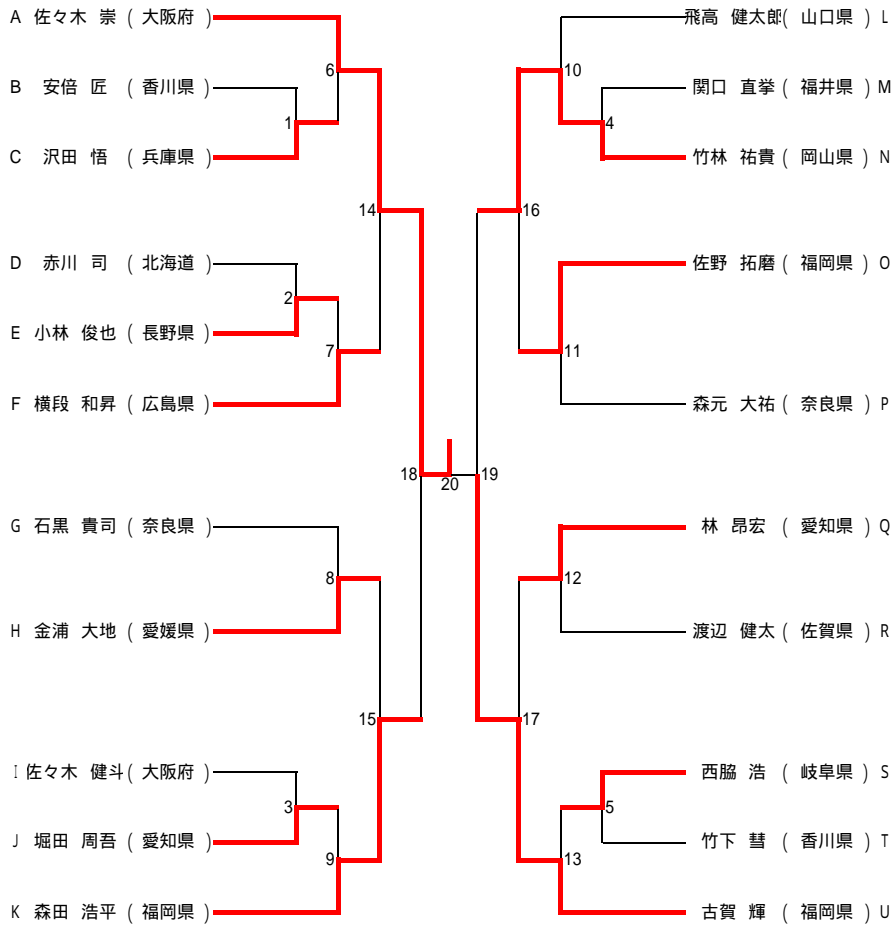

決勝1位トーナメント 組み合わせ

【男子小学5年生の部 M - 5】

決勝1位トーナメント詳細【男子小学5年生の部 M - 5】

試合	1	2	3	4	5	6	7	8	9	10	11	12	13	準々決勝	14	15	16	17	準決勝	18	19	決勝	20																					
	沢田 悟 (兵庫県)	2 - 0	(11 - 4) (11 - 2) (-)	安倍 匠 (香川県)	堀田 周吾 (愛知県)	2 - 0	(11 - 3) (11 - 5) (-)	赤川 司 (北海道)	竹林 祐貴 (岡山県)	2 - 1	(10 - 11) (11 - 3) (11 - 2)	関口 直拳 (福井県)	西脇 浩 (岐阜県)	2 - 0	(11 - 10) (11 - 5) (-)	竹下 慧 (香川県)	佐々木 崇 (大阪府)	2 - 0	(11 - 4) (11 - 1) (-)	沢田 悟 (兵庫県)	横段 和昇 (広島県)	2 - 0	(11 - 3) (11 - 7) (-)	小林 俊也 (長野県)	森田 浩平 (福岡県)	2 - 0	(11 - 5) (11 - 4) (-)	堀田 周吾 (愛知県)	竹林 祐貴 (岡山県)	2 - 0	(11 - 1) (11 - 5) (-)	飛高 健太郎 (山口県)	佐野 拓磨 (福岡県)	2 - 1	(10 - 11) (11 - 4) (11 - 4)	森元 大祐 (奈良県)	林 昂宏 (愛知県)	2 - 0	(11 - 8) (11 - 5) (-)	渡辺 健太 (佐賀県)	古賀 輝 (福岡県)	2 - 0	(11 - 6) (11 - 9) (-)	西脇 浩 (岐阜県)
	佐々木 崇 (大阪府)	2 - 0	(15 - 4) (15 - 6) (-)	横段 和昇 (広島県)	森田 浩平 (福岡県)	2 - 0	(15 - 8) (15 - 2) (-)	金浦 大地 (愛媛県)	竹林 祐貴 (岡山県)	2 - 1	(4 - 15) (15 - 9) (15 - 10)	佐野 拓磨 (福岡県)	佐々木 崇 (大阪府)	2 - 1	(15 - 8) (13 - 15) (15 - 6)	林 昂宏 (愛知県)	古賀 輝 (福岡県)	2 - 1	(15 - 11) (15 - 8) (-)	竹林 祐貴 (岡山県)	佐々木 崇 (大阪府)	2 - 1	(8 - 15) (15 - 8) (15 - 5)	森田 浩平 (福岡県)	古賀 輝 (福岡県)	2 - 0	(15 - 13) (15 - 6) (-)	古賀 輝 (福岡県)																