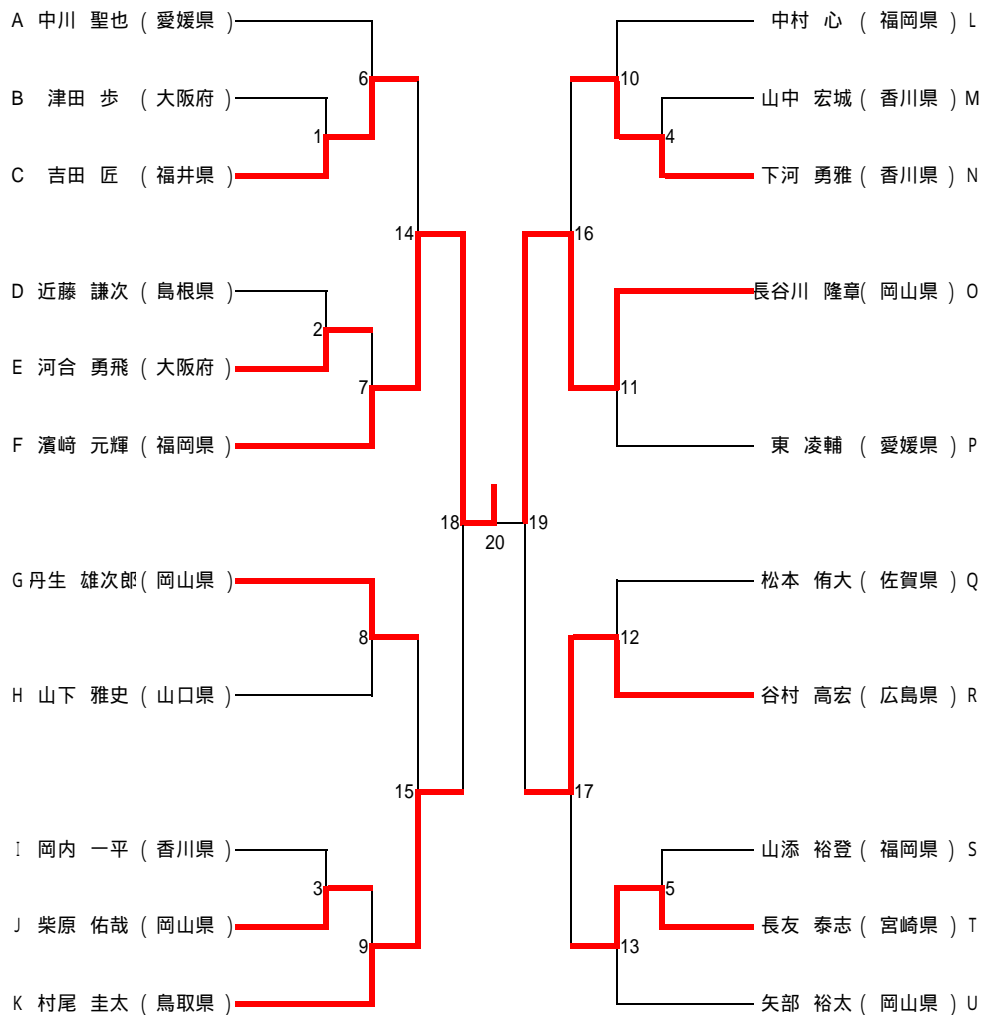

決勝2位トーナメント 組み合わせ

【男子小学5年生の部 M - 5】

決勝2位トーナメント詳細【男子小学5年生の部 M - 5】

試合	1	2	3	4	5	6	7	8	9	10	11	12	13	準々決勝	14	15	16	17	準決勝	18	19	決勝	20
	吉田 匠 (福井県)	河合 勇飛 (大阪府)	柴原 佑哉 (岡山県)	下河 勇雅 (香川県)	長友 泰志 (宮崎県)	吉田 匠 (福井県)	濱崎 元輝 (福岡県)	丹生 雄次郎 (岡山県)	村尾 圭太 (鳥取県)	下河 勇雅 (香川県)	長谷川 隆章 (岡山県)	谷村 高宏 (広島県)	長友 泰志 (宮崎県)		濱崎 元輝 (福岡県)	村尾 圭太 (鳥取県)	長谷川 隆章 (岡山県)	谷村 高宏 (広島県)		濱崎 元輝 (福岡県)	長谷川 隆章 (岡山県)	長谷川 隆章 (岡山県)	濱崎 元輝 (福岡県)
	1 - 0	1 - 0	1 - 0	1 - 0	1 - 0	1 - 0	1 - 0	1 - 0	1 - 0	1 - 0	1 - 0	1 - 0	1 - 0		1 - 0	1 - 0	1 - 0	1 - 0	2 - 1	1 - 0	2 - 1	2 - 1	2 - 1
	(21 - 5)	(21 - 13)	(21 - 11)	(21 - 7)	(21 - 1)	(21 - 2)	(21 - 8)	(21 - 1)	(21 - 16)	(21 - 15)	(21 - 5)	(21 - 5)	(21 - 6)		(21 - 5)	(21 - 8)	(21 - 14)	(21 - 13)	(11 - 8) (9 - 11) (11 - 6)	(21 - 9)	(15 - 10) (8 - 15) (15 - 9)	(15 - 9)	(15 - 9)
	(-) (-)	(-) (-)	(-) (-)	(-) (-)	(-) (-)	(-) (-)	(-) (-)	(-) (-)	(-) (-)	(-) (-)	(-) (-)	(-) (-)	(-) (-)		(-) (-)	(-) (-)	(-) (-)	(-) (-)		(-) (-)	(-) (-)	(-) (-)	(-) (-)
	津田 歩 (大阪府)	近藤 謙次 (鳥根県)	岡内 一平 (香川県)	山中 宏城 (香川県)	山添 裕登 (福岡県)	中川 聖也 (愛媛県)	河合 勇飛 (大阪府)	山下 雅史 (山口県)	柴原 佑哉 (岡山県)	中村 心 (福岡県)	東 凌輔 (愛媛県)	松本 侑大 (佐賀県)	矢部 裕太 (岡山県)		吉田 匠 (福井県)	丹生 雄次郎 (岡山県)	下河 勇雅 (香川県)	長友 泰志 (宮崎県)		村尾 圭太 (鳥取県)	谷村 高宏 (広島県)	長谷川 隆章 (岡山県)	長谷川 隆章 (岡山県)